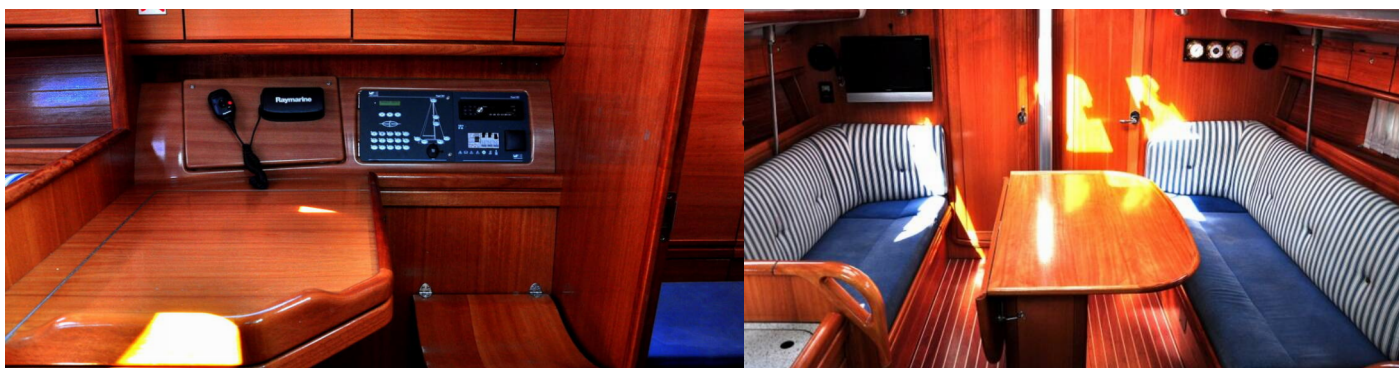

CENA / TYDNY

25.04. - 05.05.2026

Rezervováno

05.05. - 31.12.2026

Rezervováno

WEB

najachty.pl

TELEFON

+48 882 071 532

E-MAIL

biuro@najachty.pl

NAJACHTY

ul. Pi. Świętej Małgorzaty 1-2/42B, 58-100, Świdnica, Polsko