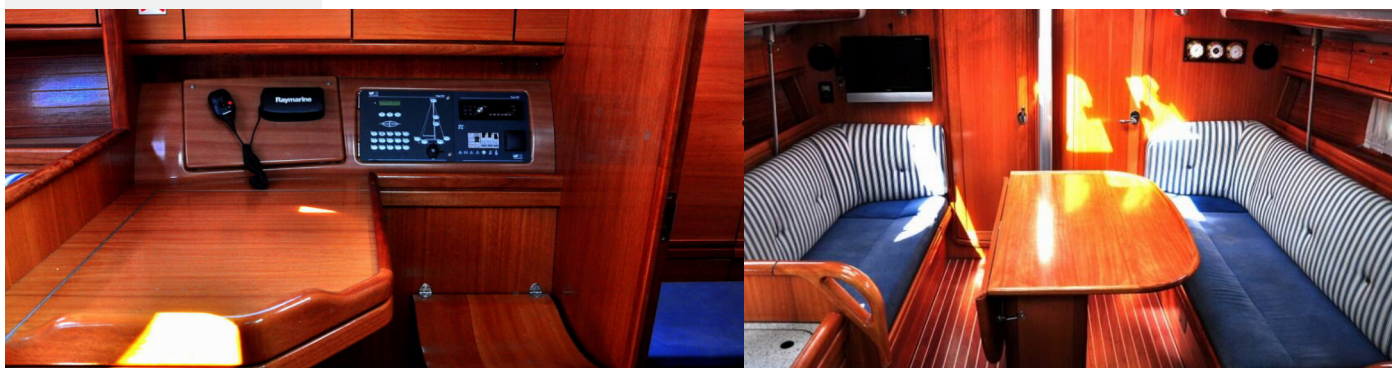

CENA / TYDNY

14.12. - 21.12.2024 1.260 €	21.12. - 28.12.2024 1.176 € ~~1.470 €~~	28.12. - 04.01.2025 1.104 € ~~1.380 €~~	04.01. - 11.01.2025 1.134 € ~~1.260 €~~
11.01. - 18.01.2025 1.134 € ~~1.260 €~~	18.01. - 25.01.2025 1.134 € ~~1.260 €~~	25.01. - 01.02.2025 1.134 € ~~1.260 €~~	01.02. - 08.02.2025 1.134 € ~~1.260 €~~
08.02. - 15.02.2025 1.134 € ~~1.260 €~~	15.02. - 22.02.2025 1.134 € ~~1.260 €~~	22.02. - 01.03.2025 1.134 € ~~1.260 €~~	01.03. - 08.03.2025 1.134 € ~~1.260 €~~
08.03. - 15.03.2025 1.134 € ~~1.260 €~~	15.03. - 22.03.2025 1.134 € ~~1.260 €~~	22.03. - 29.03.2025 1.134 € ~~1.260 €~~	29.03. - 05.04.2025 1.323 € ~~1.470 €~~
05.04. - 12.04.2025 1.323 € ~~1.470 €~~	12.04. - 19.04.2025 1.323 € ~~1.470 €~~	19.04. - 26.04.2025 1.323 € ~~1.470 €~~	26.04. - 03.05.2025 1.701 € ~~1.890 €~~
03.05. - 10.05.2025 1.701 € ~~1.890 €~~	10.05. - 17.05.2025 1.701 € ~~1.890 €~~	17.05. - 24.05.2025 1.701 € ~~1.890 €~~	24.05. - 31.05.2025 1.701 € ~~1.890 €~~
31.05. - 07.06.2025 1.701 € ~~1.890 €~~	07.06. - 14.06.2025 1.836 € ~~2.040 €~~	14.06. - 21.06.2025 1.836 € ~~2.040 €~~	21.06. - 28.06.2025 1.836 € ~~2.040 €~~

WEB

najachty.pl

TELEFON

+48 882 071 532

E-MAIL

biuro@najachty.pl

NAJACHTY

ul. Pi. Świętej Małgorzaty 1-2/42B, 58-100, Świdnica, Polsko