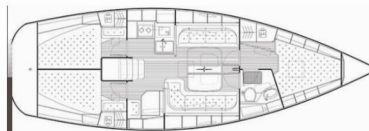

BAVARIA 38 CRUISER

Mid AS

Plachetnice Bavaria 38 Cruiser „Mid AS“, postaveno v roce 2008, je kotveno v Izola, – Slovinsko. Jachta má 3 kajuty, může ubytovat 6 + 2 osob a má 1 toalet/sprch.

SPECIFIKACE JACHTY

Rok Výroby

2008

Délka

11.72 m

Kajuty

3

Lůžka

6 + 2