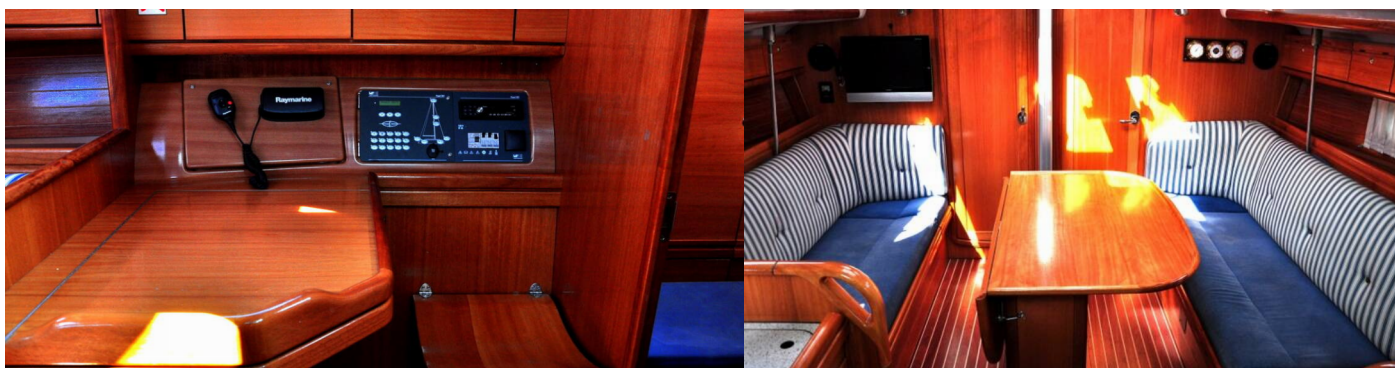

CENA / TYDNY

05.07. - 12.07.2025 1.989 € ~~2.210 €~~	12.07. - 19.07.2025 1.989 € ~~2.210 €~~	19.07. - 26.07.2025 2.295 € ~~2.550 €~~	26.07. - 02.08.2025 2.295 € ~~2.550 €~~
02.08. - 09.08.2025 1.989 € ~~2.210 €~~	09.08. - 16.08.2025 1.989 € ~~2.210 €~~	16.08. - 23.08.2025 1.989 € ~~2.210 €~~	23.08. - 30.08.2025 1.701 € ~~1.890 €~~
30.08. - 06.09.2025 1.701 € ~~1.890 €~~	06.09. - 13.09.2025 1.701 € ~~1.890 €~~	13.09. - 20.09.2025 1.701 € ~~1.890 €~~	20.09. - 27.09.2025 1.701 € ~~1.890 €~~
27.09. - 04.10.2025 1.134 € ~~1.260 €~~	06.10. - 13.10.2025 Rezerwowáno	18.10. - 25.10.2025 1.134 € ~~1.260 €~~	25.10. - 01.11.2025 1.134 € ~~1.260 €~~
01.11. - 08.11.2025 1.134 € ~~1.260 €~~	08.11. - 15.11.2025 1.134 € ~~1.260 €~~	15.11. - 22.11.2025 1.134 € ~~1.260 €~~	22.11. - 29.11.2025 1.134 € ~~1.260 €~~
29.11. - 06.12.2025 1.134 € ~~1.260 €~~	06.12. - 13.12.2025 1.134 € ~~1.260 €~~	13.12. - 20.12.2025 1.134 € ~~1.260 €~~	20.12. - 27.12.2025 1.323 € ~~1.470 €~~

WEB

najachty.pl

TELEFON

+48 882 071 532

E-MAIL

biuro@najachty.pl

NAJACHTY

ul. Pi. Świętej Małgorzaty 1-2/42B, 58-100, Świdnica, Polska