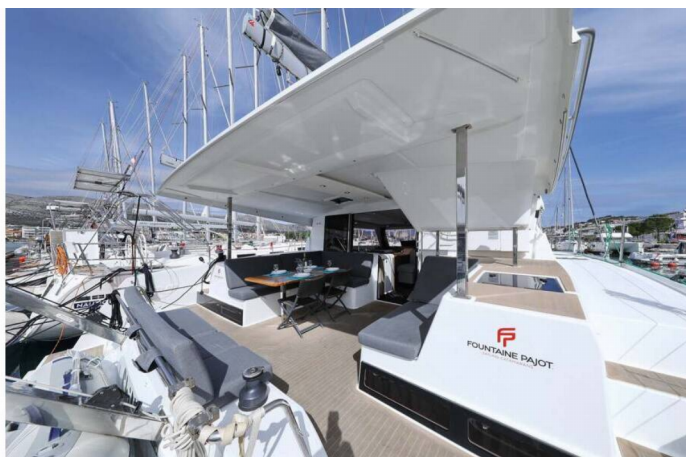

FOUNTAINÉ PAJOT ISLA 40

Chilli (2022)

Member of **NA**
NAUTIC ALLIANCE

Technická špecifikácia

Základňa prenájmu	Trogir, Marina Trogir (ex.SCT), Croatia
Jachta ID	140
Značka	Fountaine Pajot
Názov	Chilli
Rok výroby	2022
Dĺžka	39 ft
Kajuty	4
Lôžka	8 + 1
WC/Sprcha	4

Navigácia: Autopilot, Bow thruster, GPS mapový plotter - kokpit, Logge/Lot/Speed/Wind, Navigačný set, Radarový odrážač, Sprievodca prístavu, Zasuvací ďalekohľad s námerovým kompasom

Paluba: Bimini, Bocmanská sedačka (Bosun´s chair safe seat), Čierna guľa, Čierny kužel, Elektrický kotevný vrátoč, Fendre, Hadica na vodu, Hawser, Hlavná kotva, Impeller, klinový remeň, olejový filter, Kanister na naftu, Kanister na vodu, Kotevné lano, Kúpacia platforma, Lodný mostík / lávka, Muringový hák, Nafukovací čln, Otočné kovanie kotvy, Plastové vedro, Pumpa na nafukovací čln, Reflektory / Svetlomety, Rezervná kotva (Auxiliary anchor), Round/globular fender, Sprayhood, Spring line, Stolik v kokpíte, Súprava pre opravu nafukovacieho člna, Tíkový kokpit, Vonkajšia sprcha na korme, Vyvážovacie laná

Plachty: Gennaker-device

Pohodlie: Postelhá bielizeň, Vankúše do kokpitu

Zábava: Rádio, Vonkajšie reproduktory