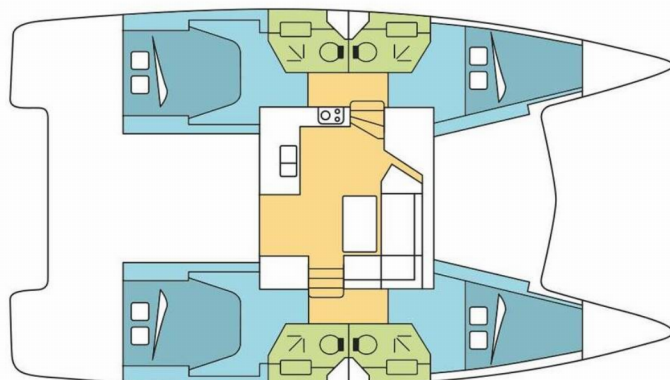

FOUNTAINÉ PAJOT ISLA 40

Chilli (2022)

Member of **NA**
NAUTIC ALLIANCE

Technická špecifikácia

Základňa prenájmu	Trogir, Marina Trogir (ex.SCT), Croatia
Jachta ID	140
Značka	Fountaine Pajot
Názov	Chilli
Rok výroby	2022
Dĺžka	39 ft
Kajuty	4
Lôžka	8 + 1
WC/Sprcha	4

Navigácia: Autopilot, Bow thruster, GPS mapový plotter - kokpit, Logge/Lot/Speed/Wind, Navigačný set, Radarový odrážač, Sprievodca prístavu, Zasuvací ďalekohľad s námerovým kompasom

Paluba: Bimini, Bocmanská sedačka (Bosun´s chair safe seat), Čierna guľa, Čierny kužel, Elektrický kotevný vrátoč, Fendre, Hadica na vodu, Hawser, Hlavná kotva, Impeller, klinový remeň, olejový filter, Kanister na naftu, Kanister na vodu, Kotevné lano, Kúpacia platforma, Lodný mostík / lávka, Muringový hák, Nafukovací čln, Otočné kovanie kotvy, Plastové vedro, Pumpa na nafukovací čln, Reflektory / Svetlomety, Rezervná kotva (Auxiliary anchor), Round/globular fender, Sprayhood, Spring line, Stolik v kokpíte, Súprava pre opravu nafukovacieho člna, Tíkový kokpit, Vonkajšia sprcha na korme, Vyvážovacie laná