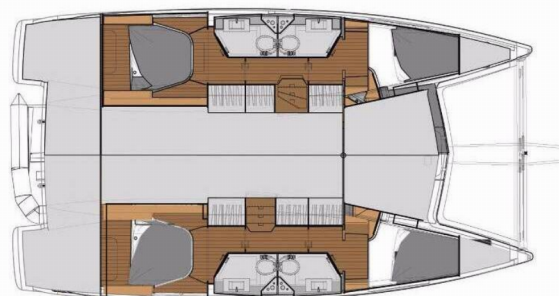

FOUNTAINÉ PAJOT LUCIA 40

Tu Tamo 2 (2018)

Member of **NA**
NAUTIC ALLIANCE

Technická špecifikácia

Základňa prenájmu	Marina Tehnomont Veruda, Pula, Croatia
Jachta ID	123
Značka	Fountaine Pajot
Názov	Tu Tamo 2
Rok výroby	2018
Dĺžka	38 ft
Kajuty	4
Lôžka	8 + 2
WC/Sprcha	4