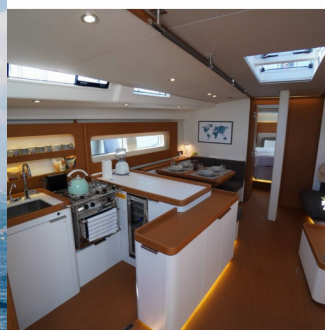

CENA / TYŻDNE

25.04. - 02.05.2026 3.920 € ~~4.900 €~~	02.05. - 09.05.2026 3.920 € ~~4.900 €~~	09.05. - 16.05.2026 3.920 € ~~4.900 €~~	16.05. - 23.05.2026 4.120 € ~~5.150 €~~
23.05. - 30.05.2026 4.400 € ~~5.500 €~~	30.05. - 06.06.2026 Rezervované	06.06. - 13.06.2026 4.500 € ~~6.000 €~~	13.06. - 20.06.2026 5.175 € ~~6.900 €~~
20.06. - 27.06.2026 5.175 € ~~6.900 €~~	27.06. - 04.07.2026 5.175 € ~~6.900 €~~	04.07. - 11.07.2026 Na opcju	11.07. - 18.07.2026 Na opcju
18.07. - 25.07.2026 6.825 € ~~9.100 €~~	25.07. - 01.08.2026 Na opcju	01.08. - 08.08.2026 Na opcju	08.08. - 15.08.2026 6.825 € ~~9.100 €~~
15.08. - 22.08.2026 5.670 € ~~7.560 €~~	22.08. - 29.08.2026 Rezervované	29.08. - 05.09.2026 5.696 € ~~7.120 €~~	05.09. - 12.09.2026 5.696 € ~~7.120 €~~
12.09. - 19.09.2026 4.880 € ~~6.100 €~~	19.09. - 26.09.2026 Na opcju	26.09. - 03.10.2026 3.920 € ~~4.900 €~~	03.10. - 10.10.2026 3.920 € ~~4.900 €~~
10.10. - 17.10.2026 3.920 € ~~4.900 €~~	17.10. - 24.10.2026 3.920 € ~~4.900 €~~	24.10. - 31.10.2026 3.920 € ~~4.900 €~~	31.10. - 07.11.2026 3.920 € ~~4.900 €~~

WEB

najachty.pl

TELEFÓN

+48 882 071 532

E-MAIL

biuro@najachty.pl

NAJACHTY

ul. Pi. Świętej Małgorzaty 1-2/42B, 58-100, Świdnica, Polska