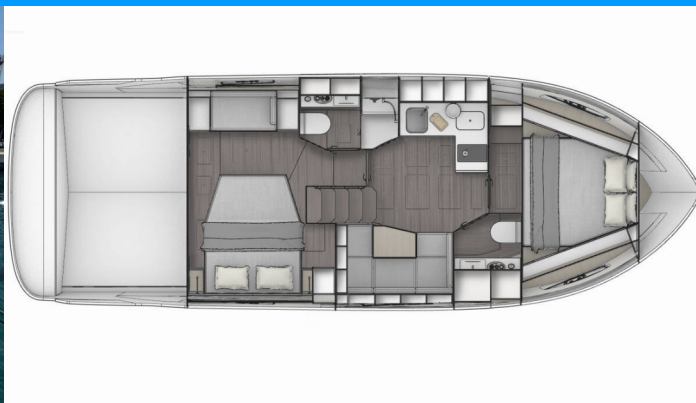

# BAVARIA SR41

Ivana

Motorová jachta Bavaria SR41 „Ivana“, postavená v roku 2024, kotví v Trogir, Marina Trogir (ex.SCT), Trogir - Chorvátsko .

Jachta má 2 kajút, môže ubytovať 4 osôb a disponuje 2 toaletami/sprchami.

**Ivana**

Rok Výroby

**2024**

Dĺžka

**12.24 m**

Kabíny

**2**

Lôžka