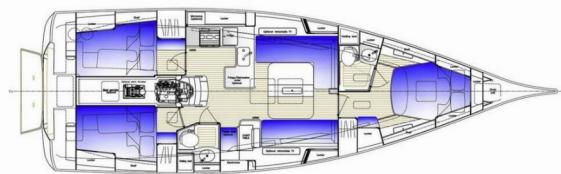

HALLBERG-RASSY 400

Maguelone

Plachetnica Hallberg-Rassy 400 „Maguelone“, postavená v roku 2024, kotví v Heiligenhafen, - Nemecko . Jachta má 3 kajút, môže ubytovať 6 osôb a disponuje 2 toaletami/sprchami.

Maguelone

Rok Výroby

2024

Dĺžka

13.06 m

Kabíny

3

Lôžka

6

Maximálny Počet Pasažierov

8

WC/Sprcha

2

ŠTANDARDNÉ VYBAVENIE JACHTY

Elektronika	Invertor, Kúrenie (Webasto), Solárne panely, Zásuvka 230V
Interiér	Elektrické WC
Lodná kuchyňa	Mraznička (29 L), Teplá voda, Umývačka riadu
Navigácia	AIS, Autopilot, Bow thruster, GPS mapový plotter, GPS mapový plotter - kokpit, Stern thruster, Wind instrument/Anemometer
Paluba	Elektrický kotevný vrátok, Kúpacia platforma, Sprayhood, Stôl v kokpíte, Tíková paluba, Vonkajšia sprcha na korme
Plachty	Čeleň, Elektrický navijak geny, Elektrický výtah hlavnej plachty
Zábava	Rádio