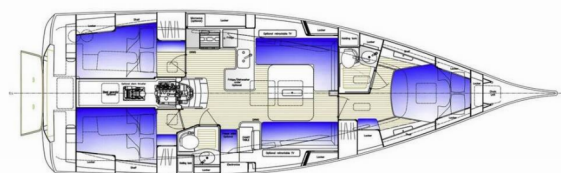

HALLBERG-RASSY 400

Maguelone

Plachetnica Hallberg-Rassy 400 „Maguelone“, postavená v roku 2024, kotví v Heiligenhafen, - Nemecko . Jachta má 3 kajút, môže ubytovať 6 osôb a disponuje 2 toaletami/sprchami.

Maguelone

Rok Výroby

2024

Dĺžka

13.06 m

Kabíny

3

Lôžka