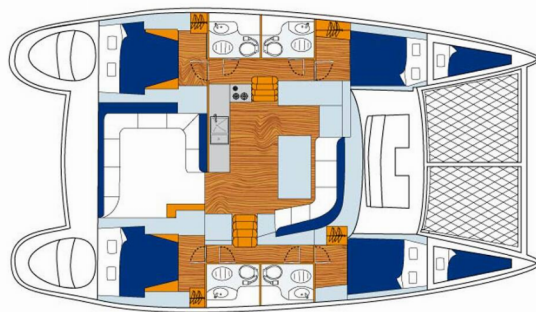

LAGOON 440

Georgina

Katamarán Lagoon 440 „Georgina“, postavená v roku 2007, kotví v Athens, Alimos marina, - Grécko. Jachta má 4 + 2 kajút, môže ubytovať 8 + 2 osôb a disponuje 4 + 1 toaletami/sprchami

ŠPECIFIKÁCIE JACHTY