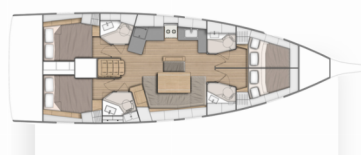

OCEANIS 46.1

July

Plachetnica Oceanis 46.1 „July“, postavená v roku 2020, kotví v Lefkas, D-Marin, Lefkas - Grécko. Jachta má 4 kajút, môže ubytovať 8 osôb a disponuje 4 toaletami/sprchami.

ŠPECIFIKÁCIE JACHTY

Základňa Prenájmu

Lefkas, D-Marin, Grécko

ID Jachty

9919

Značka

Bénéteau

Názov

July

Rok Výroby

2020

Dĺžka

14.60 m

Kabíny

4

Lôžka

8

Maximálny Počet Pasažierov

8

WC/Sprcha

4

ŠTANDARDNÉ VYBAVENIE JACHTY

Bezpečnosť

Hasiaci prístroj, Hmlový roh, Lekárnička, Núdzová kormidelná páka, Reflektory, Sada náradia, Súprava na opravu, Tiesňový box so svetlicami, Veslá (Páďla), VHF rádio, Záchranná podkova, Záchranná vesta (detská), Záchranné pásy (bezpečnostné harnessy), Záchranné vesty, Záchranný čln

Elektronika

El. prípojka 220 V, Nabíjačka batérií, Pumpa, Solárne panely, Stanica DSC, WC pumpa

Interiér

Barometer, Bildge čerpadlo - ručka, Hodiny, Ramienka na oblečenie

Lodná kuchyňa

Chladnička, Kuchynské náčinie (kuchynské zariadenie, príbory), Plynové flaše, Rúra, Rúra, Teplá voda

Navigácia

AIS, Autopilot, Bow thruster, Ďalekohľad, Depthsounder, GPS mapový plotter, Námorné mapy, Pilot book, Radarový odrážač, Ručný kompas, Rýchlomer (Speed log), Wind instrument/Anemometer

Paluba

Bildge čerpadlo - Mechanické, Bimini, Bocmanská sedačka (Bosun's chair safe seat), Elektrický kotevný vrátoč, Fendre, Hadica na vodu, Hlavný palubný kompas, Kanister na naftu, Kluky na vinšne, Kotva s reťazou, Kúpací rebrík, Lodný mostík / lávka, Muringový hák, Nafukovací čln, Palubná kefa, Plastové vedro, Sprayhood, Stôlik v kokpíte, Tíkový kokpit, Vonkajšia sprcha na korme, Vyvážovacie laná

Plachty

Vinšne na oťaže geny

Pohodlie

Obliečky, Prikrývky, Uteráky, Vankúše

Zábava

Rádio CD prehrávač, Vnútorne reproduktory, Vonkajšie reproduktory