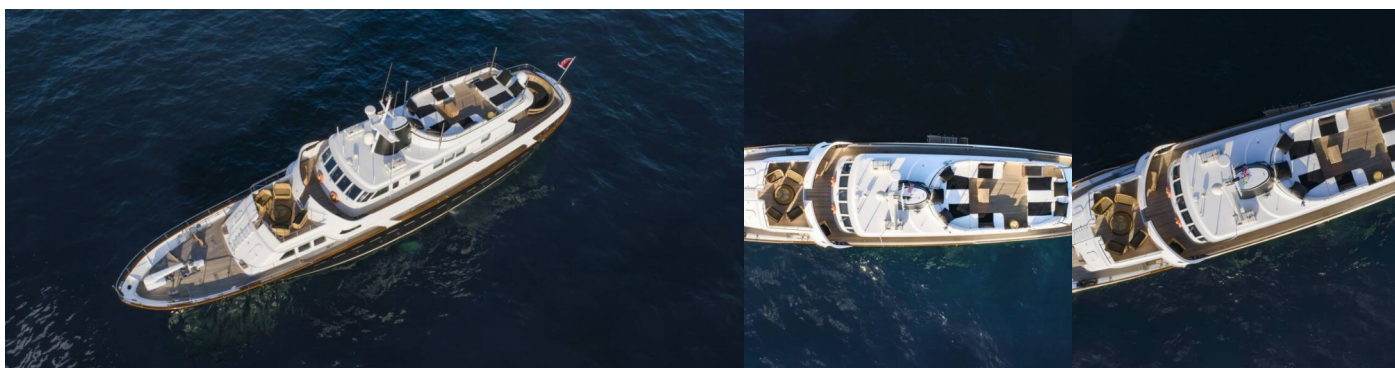

CENA / TYŻDNE

25.04. - 02.05.2026 58.240 €	02.05. - 09.05.2026 58.240 €	09.05. - 16.05.2026 58.240 €	16.05. - 23.05.2026 58.240 €
25.05. - 01.06.2026 Rezervované	04.06. - 07.06.2026 Rezervované	13.06. - 20.06.2026 58.240 €	26.06. - 03.07.2026 Rezervované
04.07. - 11.07.2026 64.960 €	11.07. - 18.07.2026 64.960 €	18.07. - 25.07.2026 64.960 €	27.07. - 11.08.2026 Rezervované
15.08. - 23.08.2026 Rezervované	29.08. - 05.09.2026 61.120 €	05.09. - 12.09.2026 58.240 €	12.09. - 19.09.2026 58.240 €
19.09. - 26.09.2026 58.240 €	26.09. - 03.10.2026 58.240 €	03.10. - 10.10.2026 58.240 €	10.10. - 17.10.2026 58.240 €
17.10. - 24.10.2026 58.240 €	24.10. - 31.10.2026 58.240 €	31.10. - 07.11.2026 58.240 €	

WEB

najachty.pl

TELEFÓN

+48 882 071 532

E-MAIL

biuro@najachty.pl

NAJACHTY

ul. Pi. Świętej Małgorzaty 1-2/42B, 58-100, Świdnica, Polsko