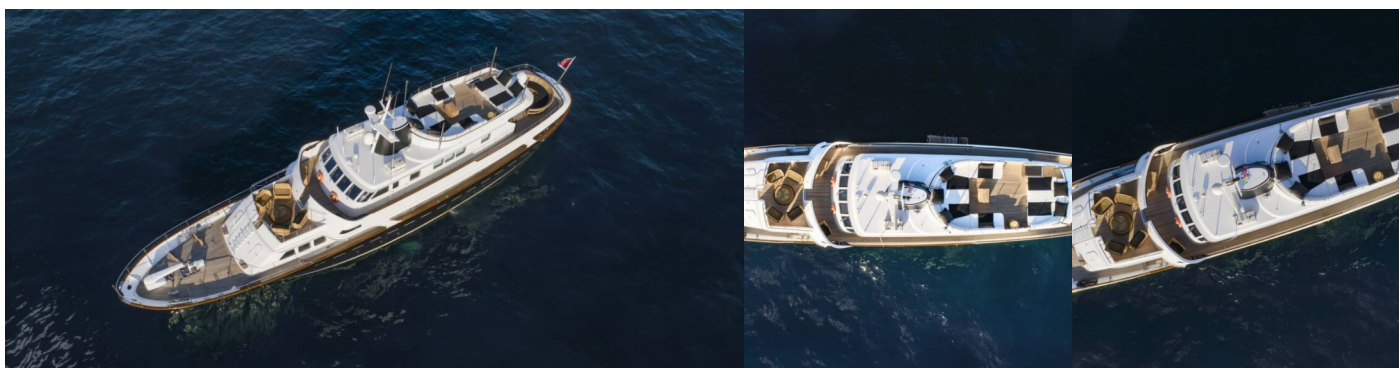

CENA / TYŻDNE

07.11. - 14.11.2026

58.240 €

14.11. - 21.11.2026

58.240 €

21.11. - 28.11.2026

58.240 €

WEB

najachty.pl

TELEFÓN

+48 882 071 532

E-MAIL

biuro@najachty.pl

NAJACHTY

ul. Pi. Świętej Małgorzaty 1-2/42B, 58-100, Świdnica, Polsko