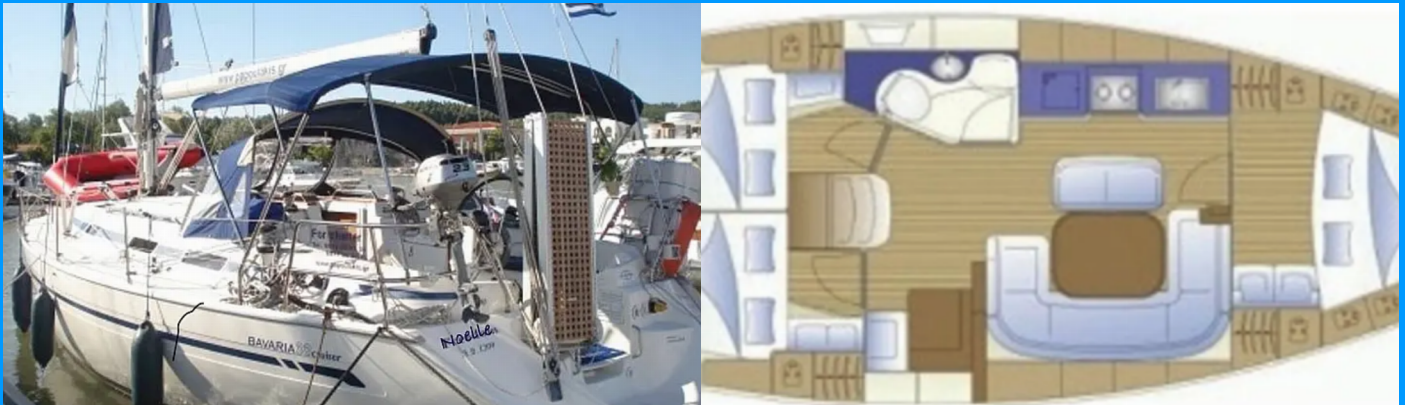

BAVARIA 38

Noelle

Plachetnica Bavaria 38 „Noelle“, postavená v roku 2005, kotví v Port of Avdira, - Grécko. Jachta má 3 kajút, môže ubytovať 6 osôb a disponuje 1 toaletami/sprchami.

ŠPECIFIKÁCIE JACHTY

Základňa Prenájmu

8

WC/Sprcha

1

ŠTANDARDNÉ VYBAVENIE JACHTY

Elektronika

Invertor, Kúrenie, Solárne panely

Interiér

Elektrické WC, Ventilátory