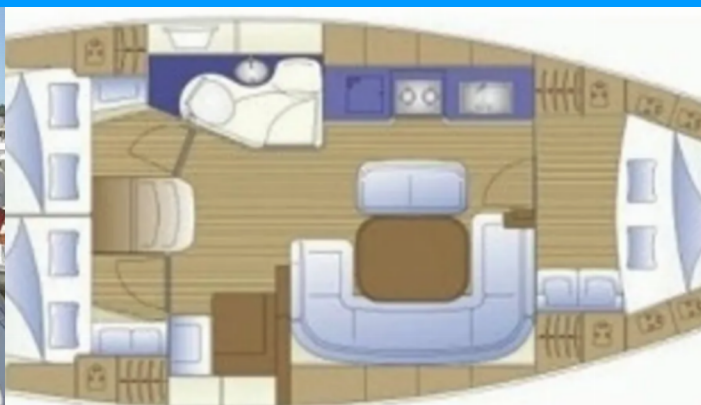

BAVARIA 38

Noelle

Plachetnica Bavaria 38 „Noelle“, postavená v roku 2005, kotví v Port of Avdira, - Grécko. Jachta má 3 kajút, môže ubytovať 6 osôb a disponuje 1 toaletami/sprchami.

ŠPECIFIKÁCIE JACHTY

Základňa Prenájmu

Port of Avdira, Grécko

ID Jachty

9916

Značka

Bavaria Yachtbau

Názov

Noelle

Rok Výroby

2005

Dĺžka

11.91 m

Kabíny

3

Lôžka

6

Maximálny Počet Pasažierov

8

WC/Sprcha

1

ŠTANDARDNÉ VYBAVENIE JACHTY

Elektronika

Invertor, Kúrenie, Solárne panely

Interiér

Elektrické WC, Ventilátory

Lodná kuchyňa

Chladnička

Navigácia

Autopilot, Bow thruster, GPS mapový plotter

Paluba

Bimini, Sprayhood

Zábava

USB (in cabins too), Vonkajšie reproduktory