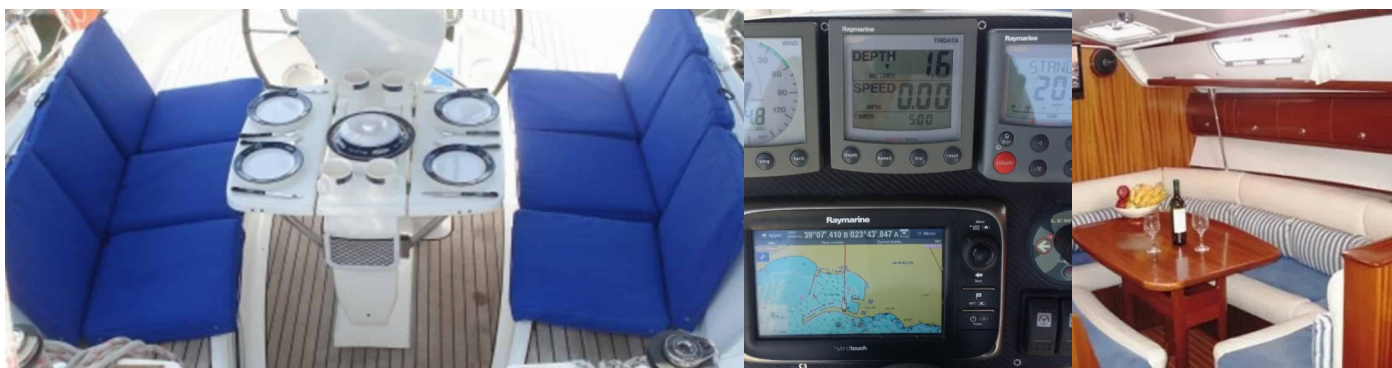

CENA / TYŻDNE

25.04. - 02.05.2026 1.280 € ~~3.100 €~~	02.05. - 09.05.2026 1.280 € ~~3.100 €~~	09.05. - 16.05.2026 1.280 € ~~3.100 €~~	16.05. - 23.05.2026 1.280 € ~~3.900 €~~
23.05. - 06.06.2026 Rezervované	06.06. - 13.06.2026 1.520 € ~~3.900 €~~	13.06. - 20.06.2026 1.520 € ~~4.400 €~~	20.06. - 27.06.2026 1.600 € ~~4.400 €~~
27.06. - 04.07.2026 Rezervované	04.07. - 11.07.2026 Rezervované	11.07. - 25.07.2026 Rezervované	25.07. - 01.08.2026 1.760 € ~~5.050 €~~
01.08. - 08.08.2026 1.760 € ~~5.050 €~~	08.08. - 15.08.2026 Rezervované	15.08. - 22.08.2026 1.600 € ~~4.400 €~~	22.08. - 29.08.2026 1.600 € ~~4.400 €~~
29.08. - 12.09.2026 Rezervované	12.09. - 19.09.2026 1.600 € ~~3.900 €~~	19.09. - 26.09.2026 1.600 € ~~3.900 €~~	26.09. - 03.10.2026 1.440 € ~~3.100 €~~
03.10. - 10.10.2026 1.440 € ~~2.150 €~~	10.10. - 17.10.2026 1.440 € ~~2.150 €~~	17.10. - 24.10.2026 1.440 € ~~2.150 €~~	24.10. - 31.10.2026 1.440 € ~~2.150 €~~
31.10. - 07.11.2026 1.440 € ~~2.150 €~~			

WEB

najachty.pl

TELEFÓN

+48 882 071 532

E-MAIL

biuro@najachty.pl

NAJACHTY

ul. Pi. Świętej Małgorzaty 1-2/42B, 58-100, Świdnica, Polska