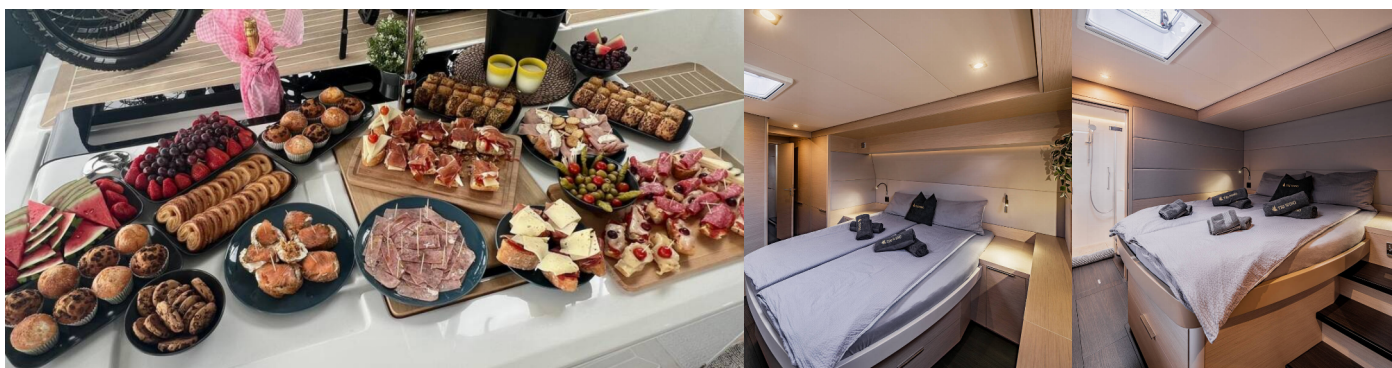

CENA / TYŻDNE

25.04. - 02.05.2026 13.695 € ~~16.500 €~~	02.05. - 09.05.2026 13.695 € ~~16.500 €~~	09.05. - 16.05.2026 13.695 € ~~16.500 €~~	16.05. - 23.05.2026 14.027 € ~~16.900 €~~
23.05. - 30.05.2026 14.027 € ~~16.900 €~~	30.05. - 06.06.2026 17.762 € ~~21.400 €~~	06.06. - 13.06.2026 17.762 € ~~21.400 €~~	13.06. - 20.06.2026 21.746 € ~~26.200 €~~
20.06. - 27.06.2026 Rezervované	27.06. - 04.07.2026 Rezervované	04.07. - 11.07.2026 23.680 € ~~29.600 €~~	11.07. - 18.07.2026 Na opcju
18.07. - 25.07.2026 23.680 € ~~29.600 €~~	25.07. - 01.08.2026 Na opcju	01.08. - 08.08.2026 23.680 € ~~29.600 €~~	08.08. - 15.08.2026 23.680 € ~~29.600 €~~
15.08. - 22.08.2026 Na opcju	22.08. - 29.08.2026 20.960 € ~~26.200 €~~	29.08. - 05.09.2026 20.960 € ~~26.200 €~~	05.09. - 12.09.2026 20.960 € ~~26.200 €~~
12.09. - 19.09.2026 20.960 € ~~26.200 €~~	19.09. - 26.09.2026 18.000 € ~~22.500 €~~	26.09. - 03.10.2026 18.000 € ~~22.500 €~~	03.10. - 01.01.2027 Rezervované

WEB

najachty.pl

TELEFÓN

+48 882 071 532

E-MAIL

biuro@najachty.pl

NAJACHTY

ul. Pi. Świętej Małgorzaty 1-2/42B, 58-100, Świdnica, Polsko