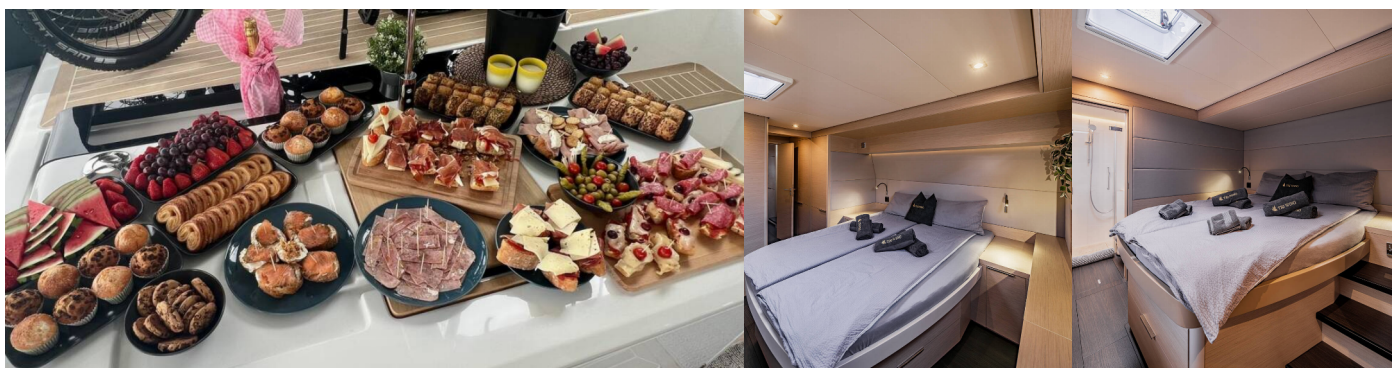

CENA / TYŻDNE

02.01. - 09.01.2027 15.675 € ~~16.500 €~~	09.01. - 16.01.2027 15.675 € ~~16.500 €~~	16.01. - 23.01.2027 15.675 € ~~16.500 €~~	23.01. - 30.01.2027 15.675 € ~~16.500 €~~
30.01. - 06.02.2027 15.675 € ~~16.500 €~~	06.02. - 13.02.2027 15.675 € ~~16.500 €~~	13.02. - 20.02.2027 15.675 € ~~16.500 €~~	20.02. - 27.02.2027 15.675 € ~~16.500 €~~
27.02. - 06.03.2027 15.675 € ~~16.500 €~~	06.03. - 13.03.2027 15.675 € ~~16.500 €~~	13.03. - 20.03.2027 15.675 € ~~16.500 €~~	20.03. - 27.03.2027 15.675 € ~~16.500 €~~
27.03. - 03.04.2027 15.675 € ~~16.500 €~~	03.04. - 10.04.2027 15.675 € ~~16.500 €~~	10.04. - 17.04.2027 15.675 € ~~16.500 €~~	17.04. - 24.04.2027 15.675 € ~~16.500 €~~
24.04. - 01.05.2027 15.675 € ~~16.500 €~~	01.05. - 08.05.2027 15.675 € ~~16.500 €~~	08.05. - 15.05.2027 15.675 € ~~16.500 €~~	15.05. - 22.05.2027 16.055 € ~~16.900 €~~
22.05. - 29.05.2027 16.055 € ~~16.900 €~~	29.05. - 05.06.2027 20.330 € ~~21.400 €~~	05.06. - 12.06.2027 20.330 € ~~21.400 €~~	12.06. - 19.06.2027 24.890 € ~~26.200 €~~
19.06. - 26.06.2027 24.890 € ~~26.200 €~~	26.06. - 03.07.2027 28.120 € ~~29.600 €~~		

WEB

najachty.pl

TELEFÓN

+48 882 071 532

E-MAIL

biuro@najachty.pl

NAJACHTY

ul. Pi. Świętej Małgorzaty 1-2/42B, 58-100, Świdnica, Polsko