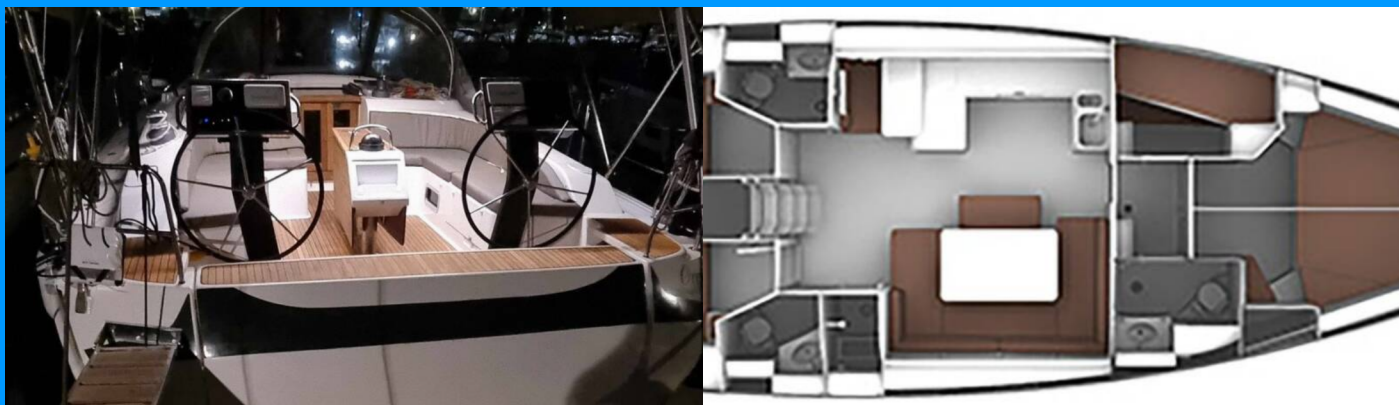

# BAVARIA CRUISER 51

Oreo

Plachetnica Bavaria Cruiser 51 „Oreo“, postavená v roku 2015, kotví v Skiathos, - Grécko. Jachta má 5 kajút, môže ubytovať 10 osôb a disponuje 3 toaletami/sprchami.

Názov

**Oreo**

Rok Výroby

**2015**

Dĺžka

**15.59 m**

Kabíny

**5**