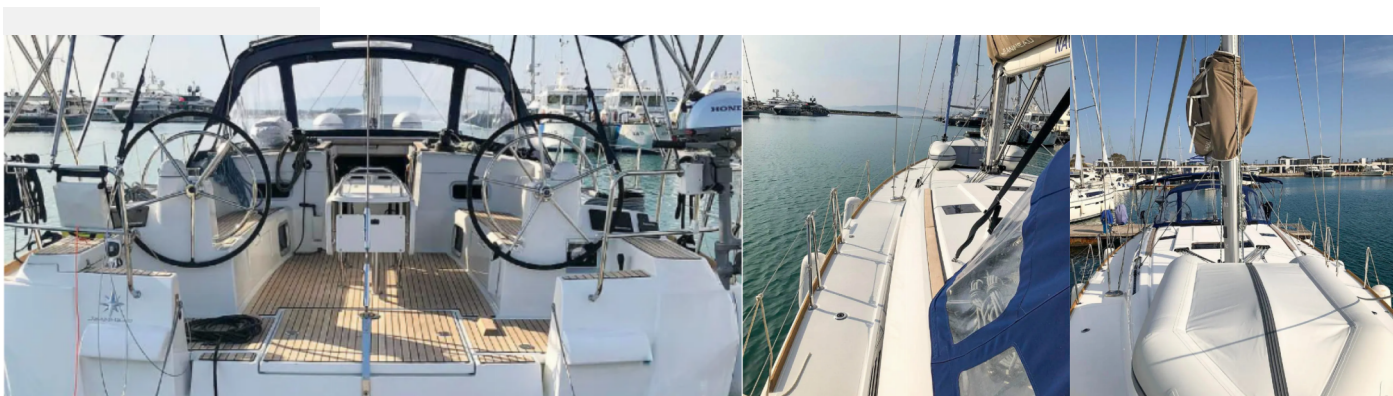

CENA / TYŻDNE

16.05. - 23.05.2026 3.600 € ~~6.000 €~~	23.05. - 30.05.2026 3.600 € ~~6.000 €~~	30.05. - 06.06.2026 Rezervované	06.06. - 13.06.2026 4.800 € ~~6.000 €~~
13.06. - 20.06.2026 Rezervované	20.06. - 27.06.2026 Rezervované	27.06. - 04.07.2026 Rezervované	04.07. - 11.07.2026 Rezervované
11.07. - 18.07.2026 5.200 € ~~6.500 €~~	18.07. - 25.07.2026 5.850 € ~~6.500 €~~	25.07. - 01.08.2026 5.840 € ~~7.300 €~~	01.08. - 08.08.2026 6.570 € ~~7.300 €~~
08.08. - 15.08.2026 5.840 € ~~7.300 €~~	15.08. - 22.08.2026 5.200 € ~~6.500 €~~	22.08. - 29.08.2026 5.525 € ~~6.500 €~~	29.08. - 05.09.2026 5.200 € ~~6.500 €~~
05.09. - 12.09.2026 5.200 € ~~6.500 €~~	12.09. - 19.09.2026 5.400 € ~~6.000 €~~	19.09. - 26.09.2026 4.800 € ~~6.000 €~~	26.09. - 03.10.2026 Rezervované
03.10. - 10.10.2026 Rezervované	10.10. - 17.10.2026 3.420 € ~~3.800 €~~	17.10. - 24.10.2026 Rezervované	24.10. - 31.10.2026 2.850 € ~~3.800 €~~
31.10. - 07.11.2026 Rezervované	07.11. - 14.11.2026 3.040 € ~~3.800 €~~	14.11. - 21.11.2026 3.040 € ~~3.800 €~~	21.11. - 28.11.2026 3.040 € ~~3.800 €~~

WEB

najachty.pl

TELEFÓN

+48 882 071 532

E-MAIL

biuro@najachty.pl

NAJACHTY

ul. Pi. Świętej Małgorzaty 1-2/42B, 58-100, Świdnica, Polska