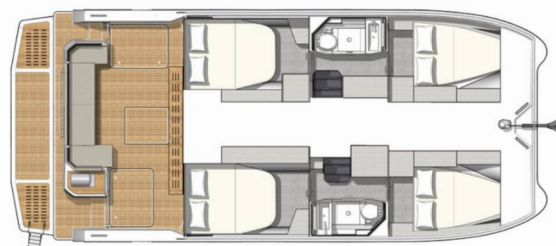

FONTAINE PAJOT MY4.S

My Angel

Motorový katamarán Fountaine Pajot MY4.S „My Angel“, postavená v roku 2022, kotví v Lefkas, D-Marin, Lefkas - Grécko. Jachta má 4 kajút, môže ubytovať 8 osôb a disponuje 2 toaletami/sprchami.

My Angel

Rok Výroby

2022

Dĺžka

11.00 m

Kabíny

4

Lôžka