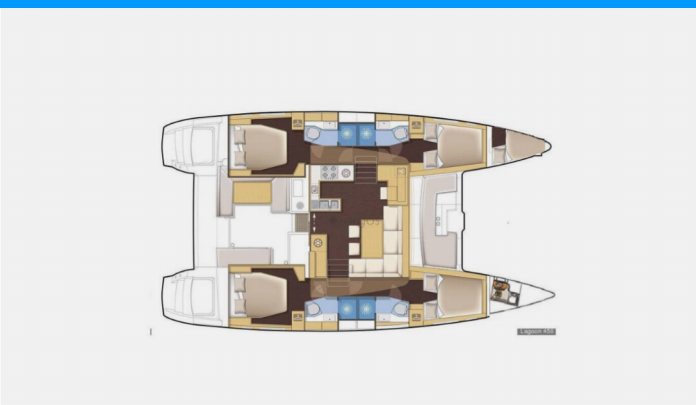

LAGOON 450 F

Aristofanis

Katamarán Lagoon 450 F „Aristofanis“, postavená v roku 2019, kotví v Lefkas main port, Lefkas - Grécko. Jachta má 4 + 1 kajút, môže ubytovať 8 osôb a disponuje 4 + 1 toaletami/sprchami.

Aristofanis

Rok Výroby

2019

Dĺžka

13.96 m

Kabíny

4 + 1

Lôžka