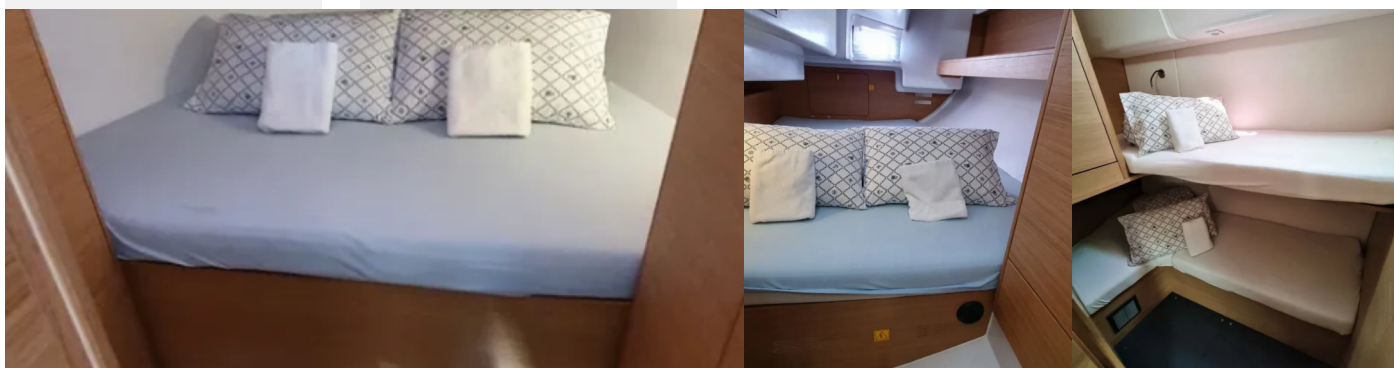

CENA / TYŻDNE

05.12. - 12.12.2026 2.550 € ~~3.000 €~~	12.12. - 19.12.2026 2.550 € ~~3.000 €~~	19.12. - 26.12.2026 2.550 € ~~3.000 €~~	26.12. - 02.01.2027 2.453 € ~~2.886 €~~
02.01. - 09.01.2027 1.870 € ~~2.200 €~~	09.01. - 16.01.2027 1.870 € ~~2.200 €~~	16.01. - 23.01.2027 1.870 € ~~2.200 €~~	23.01. - 30.01.2027 1.870 € ~~2.200 €~~
30.01. - 06.02.2027 1.870 € ~~2.200 €~~	06.02. - 13.02.2027 1.870 € ~~2.200 €~~	13.02. - 20.02.2027 1.870 € ~~2.200 €~~	20.02. - 27.02.2027 1.870 € ~~2.200 €~~
27.02. - 06.03.2027 1.870 € ~~2.200 €~~	06.03. - 13.03.2027 1.870 € ~~2.200 €~~	13.03. - 20.03.2027 1.870 € ~~2.200 €~~	20.03. - 27.03.2027 1.870 € ~~2.200 €~~
27.03. - 03.04.2027 1.870 € ~~2.200 €~~	03.04. - 10.04.2027 2.253 € ~~2.650 €~~	10.04. - 17.04.2027 2.253 € ~~2.650 €~~	17.04. - 24.04.2027 2.550 € ~~3.000 €~~
24.04. - 01.05.2027 2.550 € ~~3.000 €~~	01.05. - 08.05.2027 2.975 € ~~3.500 €~~	08.05. - 15.05.2027 3.145 € ~~3.700 €~~	15.05. - 22.05.2027 3.239 € ~~3.810 €~~
22.05. - 29.05.2027 3.315 € ~~3.900 €~~	29.05. - 05.06.2027 3.315 € ~~3.900 €~~	05.06. - 12.06.2027 3.655 € ~~4.300 €~~	12.06. - 19.06.2027 3.910 € ~~4.600 €~~

WEB

najachty.pl

TELEFÓN

+48 882 071 532

E-MAIL

biuro@najachty.pl

NAJACHTY

ul. Pi. Świętej Małgorzaty 1-2/42B, 58-100, Świdnica, Polska