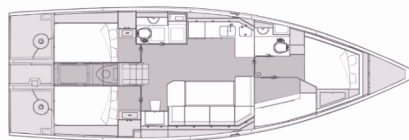

ELAN IMPRESSION 45 (EX. 43)

Nika

Plachetnica Elan Impression 45 (ex. 43) „Nika“, postavená v roku 2024, kotví v ACI Marina Split, Split - Chorvátsko . Jachta má 4 kajút, môže ubytovať 8 + 2 osôb a disponuje 2 toaletami/sprchami.

ŠPECIFIKÁCIE JACHTY

Základňa Prenájmu

ACI Marina Split, Chorvátsko

ID Jachty

9849

Značka

Elan Marine

Názov

Nika

Rok Výroby

2024

Dĺžka

13.32 m

Kabíny

4

Lôžka

8 + 2

WC/Sprcha

2

ŠTANDARDNÉ VYBAVENIE JACHTY

Bezpečnosť

Lekárnička, Núdzové signály, Odpadová vodná nádrž, VHF rádio, Záchrané pásy (bezpečnostné harnessy), Záchrané vesty

Elektronika

Bildge čerpadlo – Elektrické, Klimatizácia (in salon and master cabin, on shore power only), Kúrenie, Nabíjačka batérií, Prípojka pobrežného napájania, Zásuvka 230V

Interiér

Okolité osvetlenie, Stôl v salóne

Lodná kuchyňa

Chladnička (+ Additional top opening fridge (60 L)), Kuchynské náčinie (kuchynské zariadenie, príbory), Mraznička, Plynové fľaše, Teplá voda

Navigácia

Autopilot, Bow thruster, GPS mapový plotter - kokpit, Kompletné navigačné vybavenie, Námorné mapy

Paluba

Bildge čerpadlo – Mechanické, Bimini, Chladnička v kokpíte, Fendre, Grill/Barbecue/Plancha, Kanister na naftu, Kotva s reťazou, Kúpací rebrík, Kúpacia platforma (Large), Muringový hák, Nafukovací čln, Sprayhood, Stolík v kokpíte, Svetlo v kokpíte, Tíkový kokpit, Vonkajšia sprcha na korme

Plachty

Vínšňa (manual)

Pohodlie

Postelňa bielizeň a uteráky, Vankúše do kokpitu (Seat with backrest)

Zábava

Rádio (JL MM50), Vnútorné reproduktory (OCL 650x), Vonkajšie reproduktory (N3 650x), Wi-Fi Internet