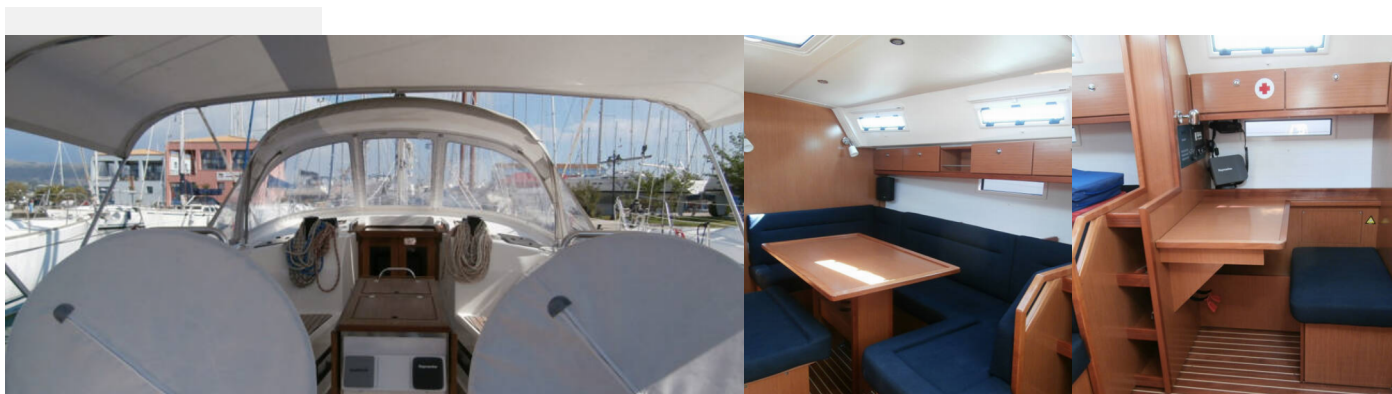

CENA / TYŻDNE

16.05. - 23.05.2026 2.200 €	23.05. - 30.05.2026 2.200 €	30.05. - 06.06.2026 2.200 €	06.06. - 13.06.2026 2.200 €
13.06. - 20.06.2026 Rezervované	20.06. - 27.06.2026 2.800 €	27.06. - 04.07.2026 2.800 €	04.07. - 11.07.2026 2.800 €
11.07. - 18.07.2026 2.800 €	18.07. - 25.07.2026 2.800 €	25.07. - 01.08.2026 2.800 €	01.08. - 08.08.2026 3.350 €
08.08. - 15.08.2026 3.350 €	15.08. - 22.08.2026 Rezervované	22.08. - 29.08.2026 Rezervované	29.08. - 05.09.2026 2.800 €
05.09. - 12.09.2026 2.800 €	12.09. - 19.09.2026 Rezervované	19.09. - 26.09.2026 2.200 €	26.09. - 03.10.2026 2.200 €
03.10. - 10.10.2026 1.800 €	10.10. - 17.10.2026 1.800 €	17.10. - 24.10.2026 1.600 €	24.10. - 31.10.2026 1.600 €
31.10. - 07.11.2026 1.600 €	07.11. - 14.11.2026 1.600 €	14.11. - 21.11.2026 1.600 €	21.11. - 28.11.2026 1.600 €

WEB

najachty.pl

TELEFÓN

+48 882 071 532

E-MAIL

biuro@najachty.pl

NAJACHTY

ul. Pi. Świętej Małgorzaty 1-2/42B, 58-100, Świdnica, Polska