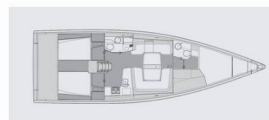

ELAN E6

Black Panther

Plachetnica Elan E6 „Black Panther“, postavená v roku 2023, kotví v ACI Marina Split, Split - Chorvátsko . Jachta má 4 kajút, môže ubytovať 8 + 2 osôb a disponuje 2 toaletami/sprchami.

ŠPECIFIKÁCIE JACHTY

Základňa Prenájmu

ACI Marina Split, Chorvátsko

ID Jachty

9806

Značka

Elan Marine

Názov

Black Panther

Rok Výroby

2023

Dĺžka

15.30 m

Kabíny

4

Lôžka

8 + 2

Maximálny Počet Pasažierov

10

WC/Sprcha

2

ŠTANDARDNÉ VYBAVENIE JACHTY

Bezpečnosť

EPIRB-Distress radio beacons, Hasiaci prístroj, VHF rádio, Záchranné vesty, Záchranný čln

Elektronika

Invertor, Klimatizácia (Air conditioning only in the lounge: 1x), Kúrenie, Nabíjačka batérií, USB sockets

Lodná kuchyňa

Chladnička, Plynové fľaše

Navigácia

AIS, Autopilot, Bow thruster, GPS mapový plotter, Navigačné (námorné) mapy a námorné príručky, Troj listová sklopná vrtuľa

Paluba

Nafukovací čln, Tíkový kokpit

Plachty

Pretekárske plachty

Pohodlie

Vankúše do kokpitu

Zábava

Rádio, Vonkajšie reproduktory