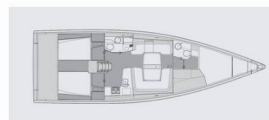

ELAN E6

Black Panther

Plachetnica Elan E6 „Black Panther“, postavená v roku 2023, kotví v ACI Marina Split, Split - Chorvátsko . Jachta má 4 kajút, môže ubytovať 8 + 2 osôb a disponuje 2 toaletami/sprchami.

Black Panther

Rok Výroby

2023

Dĺžka

15.30 m

Kabíny

4

Lôžka