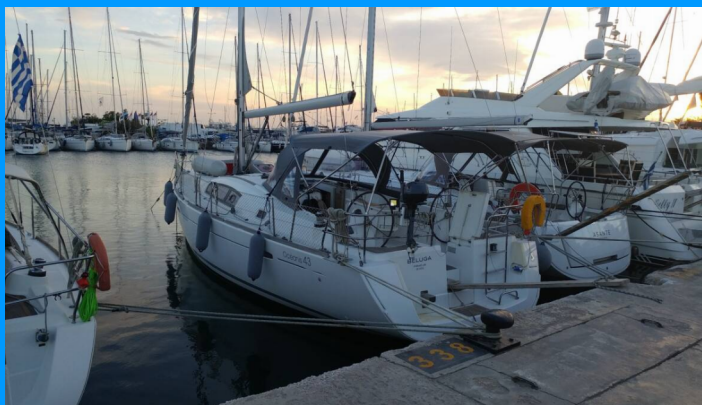

# OCEANIS 43

Beluga

Plachetnica Oceanis 43 „Beluga“, postavená v roku 2009, kotví v Athens, Kalypaki marina, - Grécko. Jachta má 4 kajút, môže ubytovať 8 + 2 osôb a disponuje 2 toaletami/sprchami.

## ŠPECIFIKÁCIE JACHTY

Základňa Prenájmu

**Athens, Kalypaki marina, Grécko**

ID Jachty

**980**

Značka

**Bénéteau**

Názov