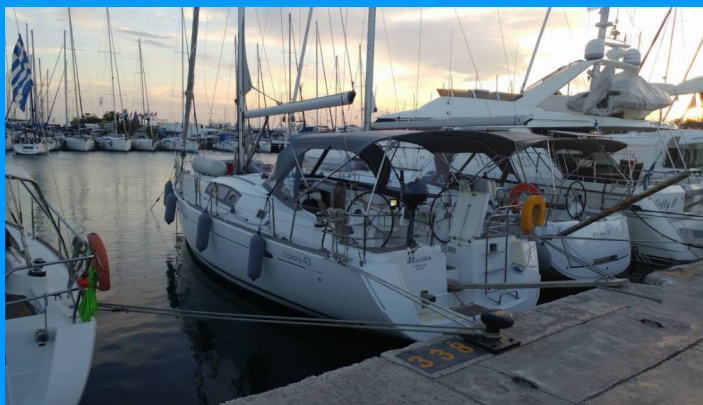

# OCEANIS 43

Beluga

Plachetnica Oceanis 43 „Beluga“, postavená v roku 2009, kotví v Athens, Kalypaki marina, - Grécko. Jachta má 4 kajút, môže ubytovať 8 + 2 osôb a disponuje 2 toaletami/sprchami.

## ŠPECIFIKÁCIE JACHTY

Základňa Prenájmu

**Athens, Kalypaki marina, Grécko**

ID Jachty

**980**

Značka

**Bénéteau**

Názov