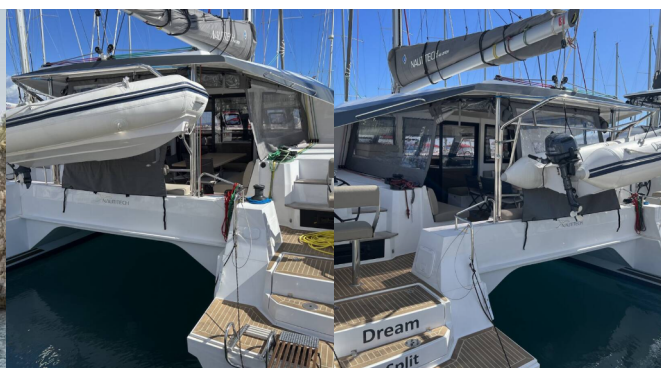

CENA / TYŻDNE

25.04. - 02.05.2026 Rezervované	02.05. - 09.05.2026 1.960 € ~~2.800 €~~	09.05. - 16.05.2026 Rezervované	16.05. - 23.05.2026 Rezervované
23.05. - 30.05.2026 Rezervované	30.05. - 06.06.2026 Rezervované	06.06. - 13.06.2026 3.150 € ~~4.500 €~~	13.06. - 20.06.2026 Rezervované
20.06. - 27.06.2026 Rezervované	27.06. - 04.07.2026 Rezervované	04.07. - 11.07.2026 Rezervované	11.07. - 18.07.2026 Rezervované
18.07. - 25.07.2026 Rezervované	25.07. - 01.08.2026 Rezervované	01.08. - 15.08.2026 Rezervované	15.08. - 22.08.2026 Rezervované
22.08. - 29.08.2026 Na opcju	29.08. - 05.09.2026 Rezervované	05.09. - 12.09.2026 Rezervované	12.09. - 19.09.2026 Rezervované
19.09. - 26.09.2026 3.600 € ~~4.500 €~~	26.09. - 03.10.2026 3.400 € ~~4.250 €~~	03.10. - 10.10.2026 3.200 € ~~4.000 €~~	10.10. - 24.10.2026 Rezervované
24.10. - 31.10.2026 Rezervované	31.10. - 07.11.2026 2.400 €		

WEB

najachty.pl

TELEFÓN

+48 882 071 532

E-MAIL

biuro@najachty.pl

NAJACHTY

ul. Pi. Świętej Małgorzaty 1-2/42B, 58-100, Świdnica, Polska