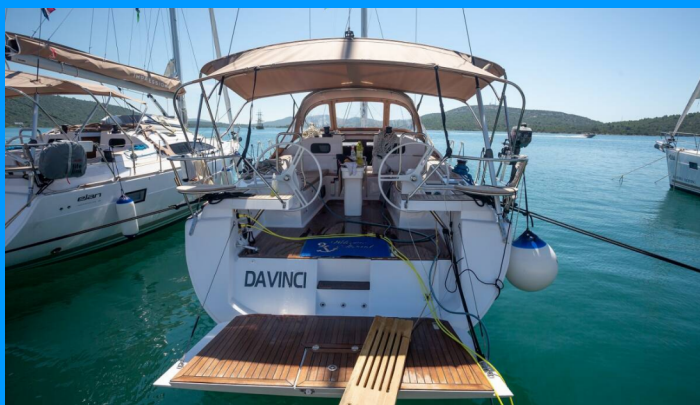

# ELAN IMPRESSION 45

DaVinci

Plachetnica Elan Impression 45 „DaVinci“, postavená v roku 2019, kotví v ACI Marina Split, Split – Chorvátsko . Jachta má 3 kajút, môže ubytovať 6 + 2 osôb a disponuje 2 toaletami/sprchami.

## ŠPECIFIKÁCIE JACHTY

Základňa Prenájmu

**ACI Marina Split, Chorvátsko**

ID Jachty

**9788**

Značka

**Elan Marine**

Názov