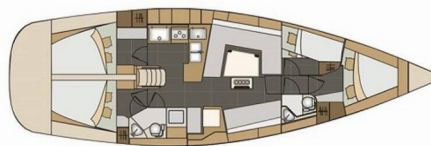

ELAN IMPRESSION 45

Jasmin

Plachetnica Elan Impression 45 „Jasmin“, postavená v roku 2019, kotví v ACI Marina Split, Split - Chorvátsko . Jachta má 4 kajút, môže ubytovať 8 + 2 osôb a disponuje 2 toaletami/sprchami.

Jasmin

Rok Výroby

2019

Dĺžka

13.85 m

Kabíny

4

Lôžka

8 + 2

Maximálny Počet Pasažierov

10

WC/Sprcha

2

ŠTANDARDNÉ VYBAVENIE JACHTY

Bezpečnosť	Hasiaci prístroj, Záchranne vesty
Elektronika	Invertor, Klimatizácia (Air conditioning only in the lounge: 1x), Kúrenie, Nabíjačka batérií, USB sockets
Interiér	Elektrické WC (2 toilets)
Lodná kuchyňa	Chladnička, Mikrovlnná rúra, Plynové fľaše (2 pcs), Teplá voda
Navigácia	Autopilot, Bow thruster, GPS mapový plotter - kokpit, Navigačný set, Troj listová sklopná vrtuľa
Paluba	Bimini, Elektrický kotevný vrátok, Lodný mostík / lávka, Nafukovací čln, Nafukovací čln s príviesnym motorom, Sprayhood, Stoličky v kokpíte, Tíkový kokpit, Vonkajšia sprcha na korme
Plachty	Lazy bag, Lazy jacks
Pohodlie	Vankúše do kokpitu
Zábava	Vonkajšie reproduktory