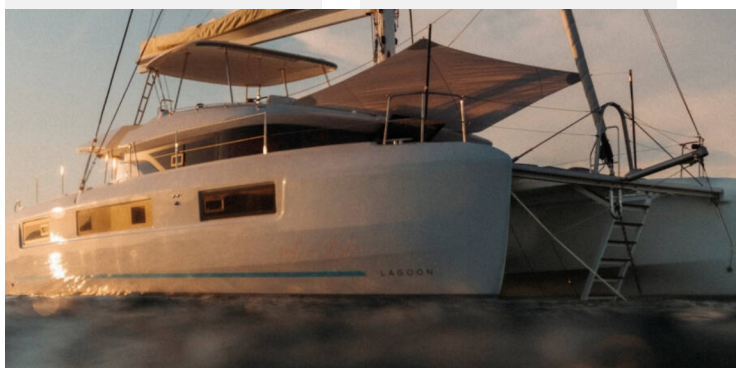

CENA / TYŻDNE

05.12. - 12.12.2026 10.355 € ~~10.900 €~~	12.12. - 19.12.2026 10.355 € ~~10.900 €~~	19.12. - 26.12.2026 10.355 € ~~10.900 €~~	26.12. - 02.01.2027 10.151 € ~~10.686 €~~
02.01. - 09.01.2027 8.930 € ~~9.400 €~~	09.01. - 16.01.2027 8.930 € ~~9.400 €~~	16.01. - 23.01.2027 8.930 € ~~9.400 €~~	23.01. - 30.01.2027 8.930 € ~~9.400 €~~
30.01. - 06.02.2027 8.930 € ~~9.400 €~~	06.02. - 13.02.2027 8.930 € ~~9.400 €~~	13.02. - 20.02.2027 8.930 € ~~9.400 €~~	20.02. - 27.02.2027 8.930 € ~~9.400 €~~
27.02. - 06.03.2027 8.930 € ~~9.400 €~~	06.03. - 13.03.2027 8.930 € ~~9.400 €~~	13.03. - 20.03.2027 8.930 € ~~9.400 €~~	20.03. - 27.03.2027 8.930 € ~~9.400 €~~
27.03. - 03.04.2027 8.930 € ~~9.400 €~~	03.04. - 10.04.2027 8.930 € ~~9.400 €~~	10.04. - 17.04.2027 8.930 € ~~9.400 €~~	17.04. - 24.04.2027 8.930 € ~~9.400 €~~
24.04. - 01.05.2027 8.930 € ~~9.400 €~~	01.05. - 08.05.2027 8.930 € ~~9.400 €~~	08.05. - 15.05.2027 8.930 € ~~9.400 €~~	15.05. - 22.05.2027 8.930 € ~~9.400 €~~
22.05. - 29.05.2027 10.165 € ~~10.700 €~~	29.05. - 05.06.2027 11.780 € ~~12.400 €~~	05.06. - 12.06.2027 13.965 € ~~14.700 €~~	12.06. - 19.06.2027 15.485 € ~~16.300 €~~

WEB

najachty.pl

TELEFÓN

+48 882 071 532

E-MAIL

biuro@najachty.pl

NAJACHTY

ul. Pi. Świętej Małgorzaty 1-2/42B, 58-100, Świdnica, Polska