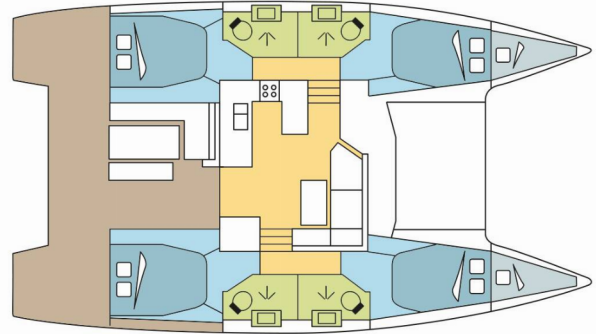

FONTAINE PAJOT ASTREA 42

MILE HI L'ATTITUDES

Katamarán Fountaine Pajot Astrea 42 „MILE HI L'ATTITUDES“, postavená v roku 2020, kotví v BVI, Hodge's Creek Marina, - Britské Panenské ostrovy . Jachta má 4 + 2 kajút, môže ubytovať 8 + 2 osôb a disponuje 4 toaletami/sprchami.

ŠPECIFIKÁCIE JACHTY

Základňa Prenájmu

BVI, Hodge's Creek Marina, Britské Panenské ostrovy

ID Jachty

9765

Značka

Fountaine Pajot

Názov

MILE HI L'ATTITUDES

Rok Výroby

2020

Dĺžka

12.58 m

Kabíny

4 + 2

Lôžka

8 + 2

Maximálny Počet Pasažierov

12

WC/Sprcha

4

ŠTANDARDNÉ VYBAVENIE JACHTY

Bezpečnosť

VHF rádio (Garmin)

Elektronika

Generátor (110 V 60 HZ), Invertor, Klimatizácia, Solárne panely (90/ 100 W), Watermaker – Odsolovač vody (180L/h, 12V), Zástrčky 12V

Interiér

Convertible table in salon, Elektrické WC, Rozkladací stôl, Ventilátory v kabinách

Lodná kuchyňa

Chladnička (130 L), Mraznička (90L), Rúra, Rúra

Navigácia

Autopilot (Garmin), Depthsounder (Garmin), GPS mapový plotter (Garmin), Rýchlomer (Speed log) (Garmin), Wind instrument/Anemometer (Garmin)

Paluba

Bimini, Chladnička v kokpíte, Elektrický kotevný vrátok, Kúpací rebrík, Nafukovací čln, Privesný motor, Stolík v kokpíte, Vonkajšia sprcha na korme

Plachty

Elektrické navijaky/vinšne, Lazy bag, Lazy jacks, Self tailing vinšňa

Pohodlie

Palubné vankúše, Vankúše do kokpitu

Zábava

Fusion radio (with Bluetooth), TV (Video, Hifi pack), Vonkajšie reproduktory