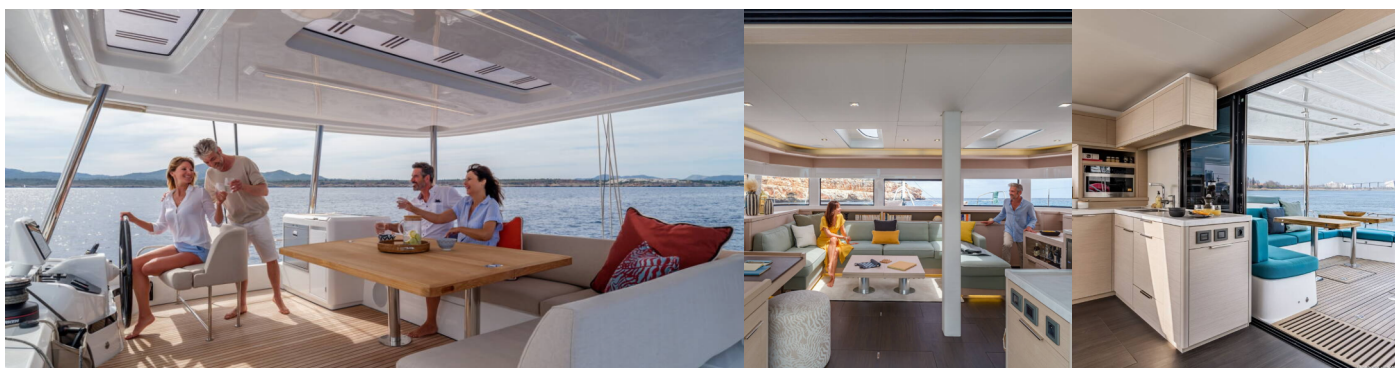

CENA / TYŻDNE

01.05. - 26.05.2026 Rezervované	26.05. - 31.05.2026 Rezervované	06.06. - 13.06.2026 Rezervované	13.06. - 20.06.2026 Na opcju
20.06. - 27.06.2026 Rezervované	27.06. - 04.07.2026 Na opcju	04.07. - 11.07.2026 Rezervované	11.07. - 18.07.2026 Rezervované
18.07. - 25.07.2026 28.220 € ~~33.200 €~~	25.07. - 01.08.2026 28.220 € ~~33.200 €~~	01.08. - 08.08.2026 Rezervované	08.08. - 15.08.2026 28.220 € ~~33.200 €~~
15.08. - 22.08.2026 28.220 € ~~33.200 €~~	22.08. - 29.08.2026 25.245 € ~~29.700 €~~	29.08. - 05.09.2026 25.245 € ~~29.700 €~~	05.09. - 12.09.2026 25.245 € ~~29.700 €~~
12.09. - 19.09.2026 Na opcju	19.09. - 26.09.2026 Rezervované	26.09. - 03.10.2026 19.295 € ~~22.700 €~~	03.10. - 09.10.2026 Rezervované
10.10. - 16.10.2026 Rezervované	17.10. - 24.10.2026 19.295 € ~~22.700 €~~	24.10. - 31.10.2026 19.295 € ~~22.700 €~~	31.10. - 07.11.2026 19.295 € ~~22.700 €~~

WEB

najachty.pl

TELEFÓN

+48 882 071 532

E-MAIL

biuro@najachty.pl

NAJACHTY

ul. Pi. Świętej Małgorzaty 1-2/42B, 58-100, Świdnica, Polska