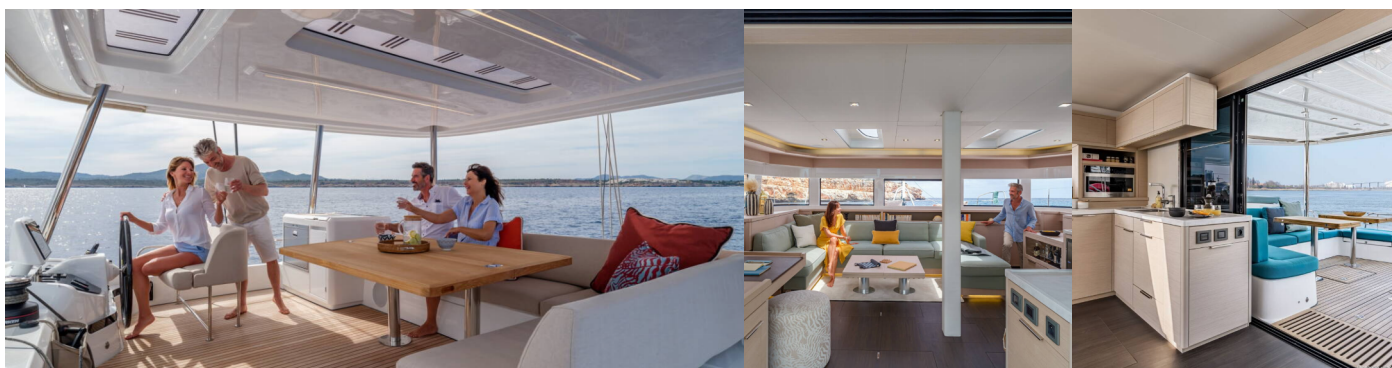

CENA / TYŻDNE

26.05. - 31.05.2026 Rezervované	06.06. - 13.06.2026 Rezervované	13.06. - 20.06.2026 22.425 € ~~29.900 €~~	20.06. - 27.06.2026 Rezervované
27.06. - 04.07.2026 Rezervované	04.07. - 11.07.2026 Rezervované	11.07. - 18.07.2026 Rezervované	18.07. - 25.07.2026 26.560 € ~~33.200 €~~
25.07. - 01.08.2026 28.220 € ~~33.200 €~~	01.08. - 08.08.2026 Rezervované	08.08. - 15.08.2026 28.220 € ~~33.200 €~~	15.08. - 22.08.2026 28.220 € ~~33.200 €~~
22.08. - 29.08.2026 Rezervované	29.08. - 05.09.2026 25.245 € ~~29.700 €~~	05.09. - 12.09.2026 25.245 € ~~29.700 €~~	12.09. - 19.09.2026 25.245 € ~~29.700 €~~
19.09. - 26.09.2026 Rezervované	26.09. - 03.10.2026 19.295 € ~~22.700 €~~	03.10. - 09.10.2026 Rezervované	10.10. - 16.10.2026 Rezervované
17.10. - 24.10.2026 19.295 € ~~22.700 €~~	24.10. - 31.10.2026 19.295 € ~~22.700 €~~	31.10. - 07.11.2026 19.295 € ~~22.700 €~~	07.11. - 14.11.2026 20.430 € ~~22.700 €~~
14.11. - 21.11.2026 20.430 € ~~22.700 €~~	21.11. - 28.11.2026 20.430 € ~~22.700 €~~	28.11. - 05.12.2026 20.430 € ~~22.700 €~~	

WEB

najachty.pl

TELEFÓN

+48 882 071 532

E-MAIL

biuro@najachty.pl

NAJACHTY

ul. Pi. Świętej Małgorzaty 1-2/42B, 58-100, Świdnica, Polsko