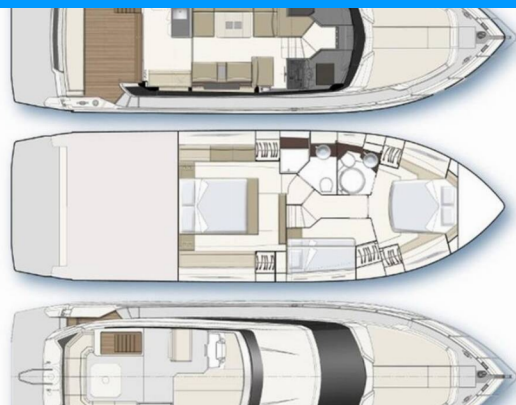

FERRETTI YACHTS 450

Dream

Motorová jachta Ferretti Yachts 450 „Dream“, postavená v roku 2019, kotví v Šibenik - Marina Mandalina, Šibenik - Chorvátsko . Jachta má 3 + 1 kajút, môže ubytovať 6 + 1 osôb a disponuje 2 toaletami/sprchami.

Dream

Rok Výroby

2019

Dĺžka

14.20 m

Kabíny

3 + 1

Lôžka