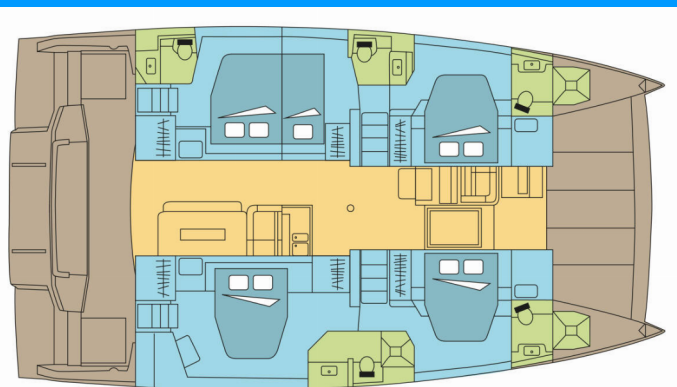

# BALI 4.8

Yepa

Katamarán Bali 4.8 „Yepa“, postavená v roku 2020, kotví v Nassau, Palm Cay Marina, – Bahamy. Jachta má 5 kajút, môže ubytovať 10 osôb a disponuje 5 toaletami/sprchami.