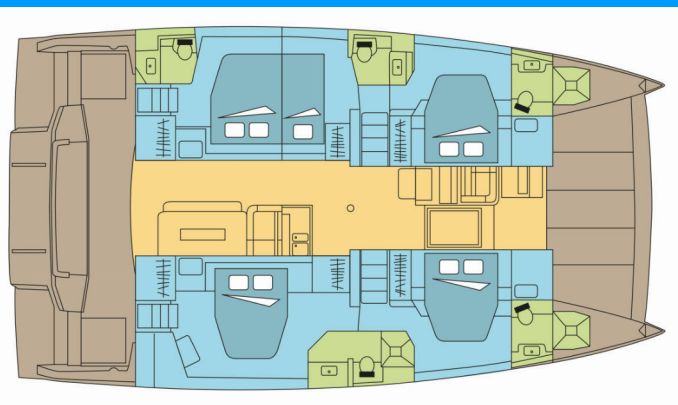

BALI 4.8

Yepa

Katamarán Bali 4.8 „Yepa“, postavená v roku 2020, kotví v Nassau, Palm Cay Marina, – Bahamy. Jachta má 5 kajút, môže ubytovať 10 osôb a disponuje 5 toaletami/sprchami.

ŠPECIFIKÁCIE JACHTY

Základňa Prenájmu

2020

Dĺžka

14.86 m

Kabíny

5

Lôžka

10

Maximálny Počet Pasažierov