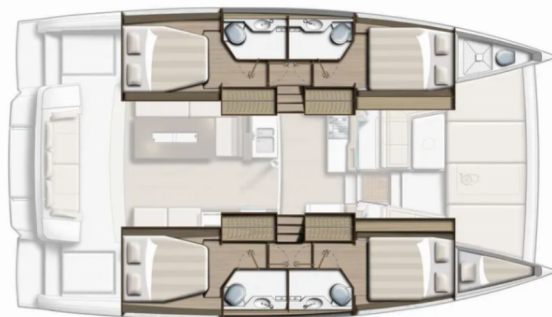

BALI 4.2

Junior Mary 1

Katamarán Bali 4.2 „Junior Mary 1“, postavená v roku 2026, kotví v Palairos, - Grécko. Jachta má 4 + 2 kajút, môže ubytovať 8 osôb a disponuje 4 + 1 toaletami/sprchami.

ŠPECIFIKÁCIE JACHTY

Rok Výroby

2026

Dĺžka

12.85 m

Kabíny

4 + 2

Lôžka

8