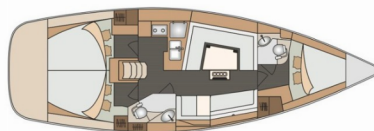

ELAN IMPRESSION 40

Laali

Plachetnica Elan Impression 40 „Laali“, postavená v roku 2016, kotví v Pula, Marina Polesana, – Chorvátsko . Jachta má 3 kajút, môže ubytovať 6 + 2 osôb a disponuje 2 toaletami/sprchami.

ŠPECIFIKÁCIE JACHTY

Základňa Prenájmu

Pula, Marina Polesana, Chorvátsko

ID Jachty

970

Značka

Elan Marine

Názov

Laali

Rok Výroby

2016

Dĺžka

11.90 m

Kabíny

3

Lôžka

6 + 2

WC/Sprcha

2

ŠTANDARDNÉ VYBAVENIE JACHTY

Bezpečnosť	Hasiaci prístroj, Lekárnička, Núdzové signály, VHF rádio, Záchranné vesty
Elektronika	Batérie, Bildge čerpadlo – Elektrické, Elektrický kábel, Servisné batérie (litium)
Lodná kuchyňa	Chladnička, Drez, Plynové flaše, Plynové variče, Teplá voda
Navigácia	Autopilot, Bow thruster, GPS mapový plotter - kokpit, Kompas, Log, Speed, Depth- echo sounder, Navigačné (námorné) mapy a námorné príručky, Radarový odrážač, Wind instrument/Anemometer
Paluba	Bimini (New 2023), Elektrický kotevný vrátok, Kotva Delta, Kúpacia platforma, LED vonkajšie osvetlenie, Nafukovací čln (2,40m), Sprayhood (New 2023), Stôl v kokpíte, Vonkajšia sprcha na korme
Pohodlie	Postelhá bielizeň, Vankúše
Zábava	Rádio CD prehrávač + USB, Vnútorne reproduktory