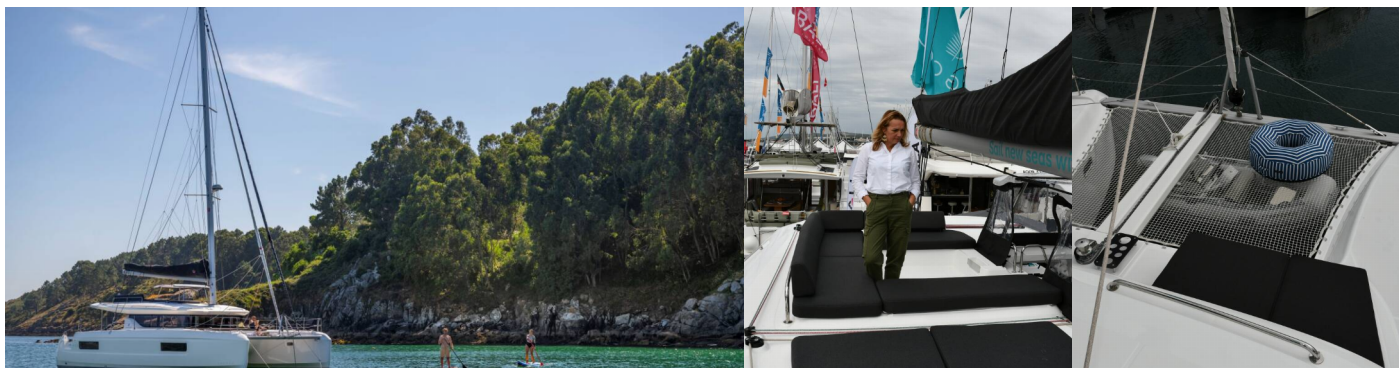

CENA / TYŻDNE

07.11. - 14.11.2026

4.900 €

14.11. - 21.11.2026

4.900 €

21.11. - 28.11.2026

4.900 €

28.11. - 05.12.2026

4.900 €

05.12. - 12.12.2026

4.900 €

12.12. - 19.12.2026

4.900 €

19.12. - 26.12.2026

4.900 €

WEB

najachty.pl

TELEFÓN

+48 882 071 532

E-MAIL

biuro@najachty.pl

NAJACHTY

ul. Pi. Świętej Małgorzaty 1-2/42B, 58-100, Świdnica, Polsko