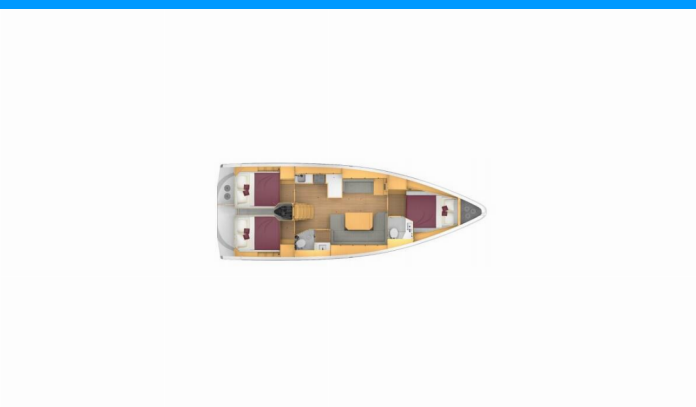

BAVARIA C42

Abbie

Plachetnica Bavaria C42 „Abbie“, postavená v roku 2026, kotví v Corfu, Gouvia Marina, Korfu - Grécko. Jachta má 3 kajút, môže ubytovať 6 + 2 osôb a disponuje 2 toaletami/sprchami.

ŠPECIFIKÁCIE JACHTY

Rok Výroby

2026

Dĺžka

12.40 m

Kabíny

3

Lôžka

6 + 2