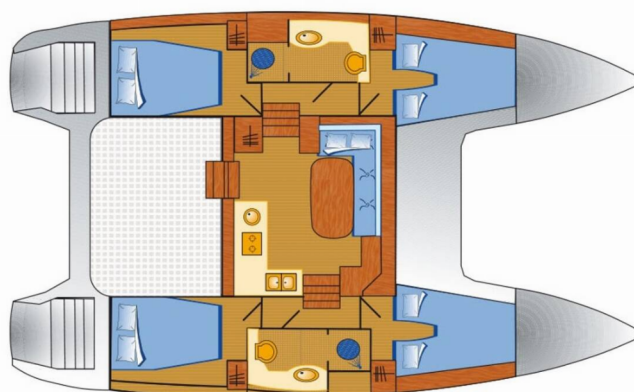

LAGOON 400

Caribbean

Katamarán Lagoon 400 „Caribbean“, postavená v roku 2012, kotví v Pula, ACI Marina Pomer, Pomer – Chorvátsko . Jachta má 4 + 2 kajút, môže ubytovať 8 + 2 + 2 osôb a disponuje 2 toaletami/sprchami.

Caribbean

Rok Výroby

2012

Dĺžka

11.97 m

Kabíny

4 + 2

Lôžka