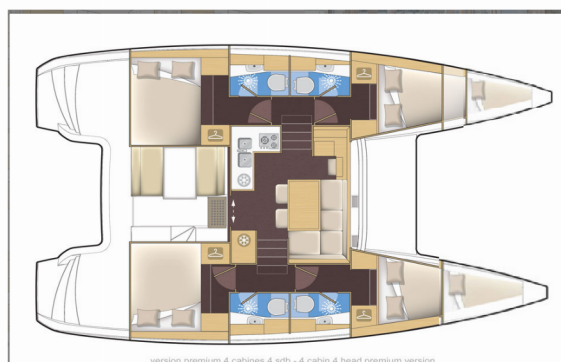

LAGOON 39

Lilla V

Katamarán Lagoon 39 „Lilla V“, postavená v roku 2016, kotví v Biograd - Marina Šangulin, - Chorvátsko . Jachta má 4 + 2 kajút , môže ubytovať 8 + 2 + 2 osôb a disponuje 4 toaletami/sprchami.

Lilla V

Rok Výroby

2016

Dĺžka

11.74 m

Kabíny

4 + 2

Lôžka

8 + 2 + 2

WC/Sprcha

4

ŠTANDARDNÉ VYBAVENIE JACHTY

Bezpečnosť	Flashlight, Hasiaci prístroj, Hmlový roh, Lekárnička, Súprava na opravu, Tiesňový box so svetlicami, VHF rádio (B&G VHF V50), Záchranná podkova (+ light), Záchranné pásy (bezpečnostné harnessy), Záchranné vesty
Elektronika	Batérie (140 Ah), Bidge čerpadlo – Elektrické, El. prípojka 220 V, Nabíjačka batérií, Pumpa, Zásuvka 220V
Interiér	Obliečka
Lodná kuchyňa	Chladnička (130 l + 100 l), Drez, Kuchynské náčinie (kuchynské zariadenie, príbory), Moka pot, Plynové flaše, Plynové variče, Rúra (gas), Rýchlovarná kanvica, Teplá voda
Navigácia	Autopilot (B&G Navigation pack), Ďalekohľad, GPS mapový plotter - kokpit (B&G ZEUS 12" on helm station), Helm station (instr. console, bimini), Kompas, LED navigačné svetlá, Navigačné (námorné) mapy a námorné príručky, Navigačný set, Radarový odrážač, Ručný kompas, Tridata (B&G Navigation pack), Wind instrument/Anemometer (B&G Navigation pack)
Paluba	Bidge čerpadlo – Mechanické, Elektrický kotevný vrátok, Fendre, Hadica na vodu, Kluky na vinšne (Harken), Kotva (Grapnel, 16 kg), Kotva Delta (20 kg), Lodný mostík / lávka, Muringový hák, Nafukovací čln (2,60 m), Pevné Bimini, Stolič v kokpíte, Vonkajšia sprcha na korme, Vytvážovacie laná
Plachty	Lazy bag (NEW 2023)
Pohodlie	Postelhá bielizeň, Vankúše, Vankúše do kokpitu
Zábava	Rádio (Fusion system), Vonkajšie reproduktory, Wi-Fi Internet