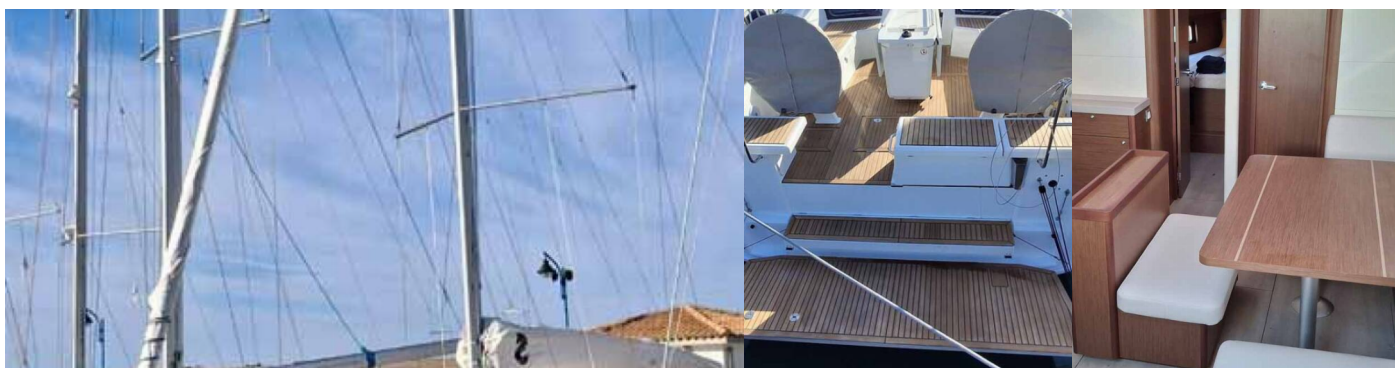

CENA / TYŻDNE

25.04. - 02.05.2026 2.880 € ~~3.600 €~~	02.05. - 09.05.2026 Rezervované	09.05. - 16.05.2026 3.040 € ~~3.800 €~~	16.05. - 23.05.2026 Rezervované
23.05. - 30.05.2026 Rezervované	30.05. - 06.06.2026 Rezervované	06.06. - 13.06.2026 Rezervované	13.06. - 20.06.2026 3.600 € ~~4.500 €~~
20.06. - 27.06.2026 Rezervované	27.06. - 04.07.2026 Rezervované	04.07. - 11.07.2026 3.840 € ~~4.800 €~~	11.07. - 18.07.2026 4.000 € ~~5.000 €~~
18.07. - 25.07.2026 Rezervované	25.07. - 01.08.2026 Na opcju	01.08. - 08.08.2026 Rezervované	08.08. - 22.08.2026 Rezervované
22.08. - 29.08.2026 4.250 € ~~5.000 €~~	29.08. - 05.09.2026 Rezervované	05.09. - 12.09.2026 3.655 € ~~4.300 €~~	12.09. - 19.09.2026 Rezervované
19.09. - 26.09.2026 Rezervované	26.09. - 03.10.2026 Rezervované	03.10. - 10.10.2026 Rezervované	10.10. - 17.10.2026 Rezervované
17.10. - 24.10.2026 2.975 € ~~3.500 €~~	24.10. - 31.10.2026 2.975 € ~~3.500 €~~	31.10. - 07.11.2026 2.975 € ~~3.500 €~~	

WEB

najachty.pl

TELEFÓN

+48 882 071 532

E-MAIL

biuro@najachty.pl

NAJACHTY

ul. Pi. Świętej Małgorzaty 1-2/42B, 58-100, Świdnica, Polska