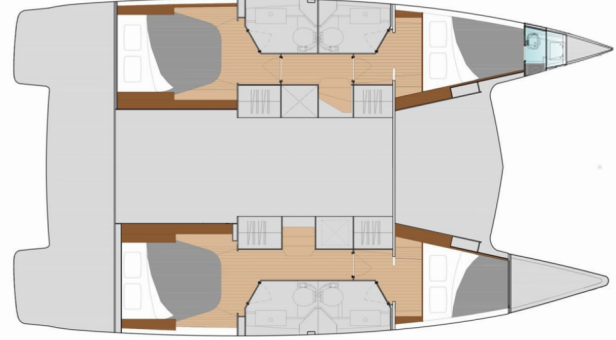

# FONTAINE PAJOT ISLA 40

Kebitree

Katamarán Fountaine Pajot Isla 40 „Kebitree“, postavená v roku 2023, kotví v Palairos, - Grécko. Jachta má 4 + 1 kajút, môže ubytovať 8 + 1 osôb a disponuje 4 + 1 toaletami/sprchami.

**Kebitree**

Rok Výroby

**2023**

Dĺžka

**11.93 m**

Kabíny

**4 + 1**

Lôžka