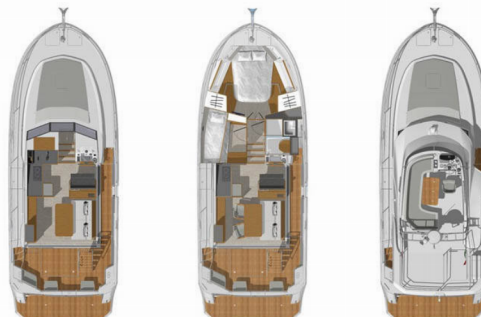

Swift Trawler 35 – Floor Layout

ŠPECIFIKÁCIE JACHTY

Základňa Prenájmu

Biograd – Marina Kornati, Chorvátsko

ID Jachty

9616

Značka

Bénéteau

Názov

Max

Rok Výroby

2019

Dĺžka

11.29 m

Kabíny

2

Lôžka

4 + 2

Maximálny Počet Pasažierov

6

WC/Sprcha

1

ŠTANDARDNÉ VYBAVENIE JACHTY

Bezpečnosť	Hasiaci prístroj, Lekárnička, Núdzové signály, Sada náradia, VHF rádio, Záchranné pásy (bezpečnostné harnessy), Záchranný čln
Elektronika	Generátor, Klimatizácia, Kúrenie, USB sockets, Zásuvka 220V
Interiér	Elektrické WC
Lodná kuchyňa	Chladnička, Kávovar, Kuchynské náčinie (kuchynské zariadenie, príbory), Teplá voda
Navigácia	Autopilot, Bow thruster, GPS mapový plotter (- at the Flybridge), GPS mapový plotter - kokpit, Screen, Sprievodca prístavu, Stern thruster
Paluba	Bimini, Elektrický kotevný vrátok, Fendre, Flybridge, Hadica na vodu, Hlavná kotva, Lodný mostík / lávka, Muringový hák, Plastové vedro, Pumpa na nafukovací čln, Rezervná kotva (Auxiliary anchor), Round/globular fender, Stoličky, Stolič v kokpíte, Vonkajšia sprcha na korme, Vyvážovacie laná
Pohodlie	Matrace na opalovanie, Palubné vankúše na opalovanie, Vankúše do kokpitu
Zábava	Rádio, Vnútorne reproduktory