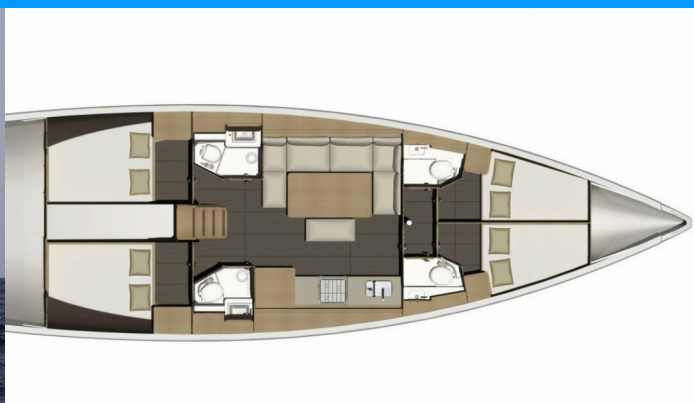

# DUFOUR 460 GL

Zenith

Plachetnica Dufour 460 GL „Zenith“, postavená v roku 2019, kotví v Preveza Main Port, Preveza - Grécko. Jachta má 4 kajút, môže ubytovať 8 + 2 osôb a disponuje 4 toaletami/sprchami.

**Zenith**

Rok Výroby

**2019**

Dĺžka

**14.15 m**

Kabíny

**4**

Lôžka