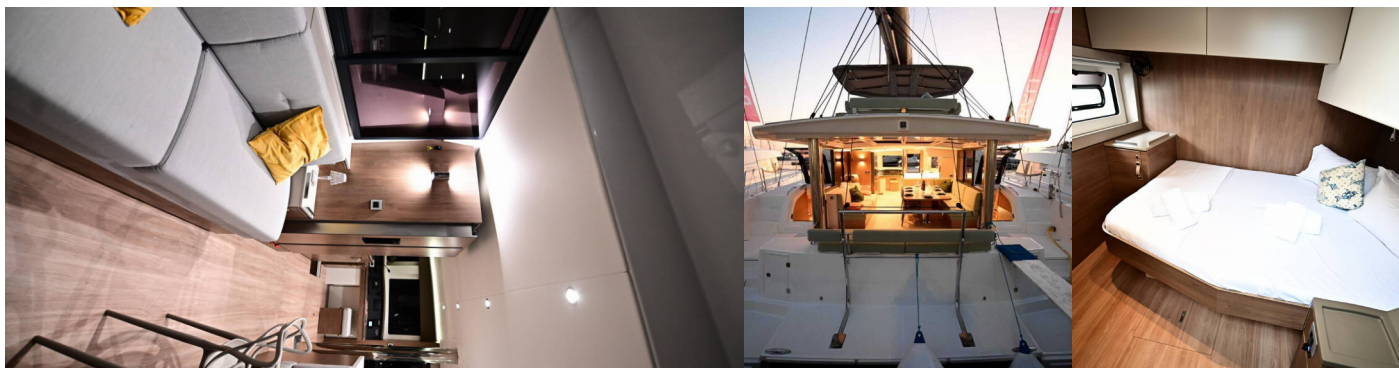

CENA / TYŻDNE

07.11. - 14.11.2026

7.155 € ~~7.950 €~~

14.11. - 21.11.2026

7.155 € ~~7.950 €~~

21.11. - 28.11.2026

7.155 € ~~7.950 €~~

28.11. - 05.12.2026

7.155 € ~~7.950 €~~

05.12. - 12.12.2026

7.155 € ~~7.950 €~~

12.12. - 19.12.2026

7.155 € ~~7.950 €~~

19.12. - 26.12.2026

7.155 € ~~7.950 €~~

WEB

najachty.pl

TELEFÓN

+48 882 071 532

E-MAIL

biuro@najachty.pl

NAJACHTY

ul. Pi. Świętej Małgorzaty 1-2/42B, 58-100, Świdnica, Polska