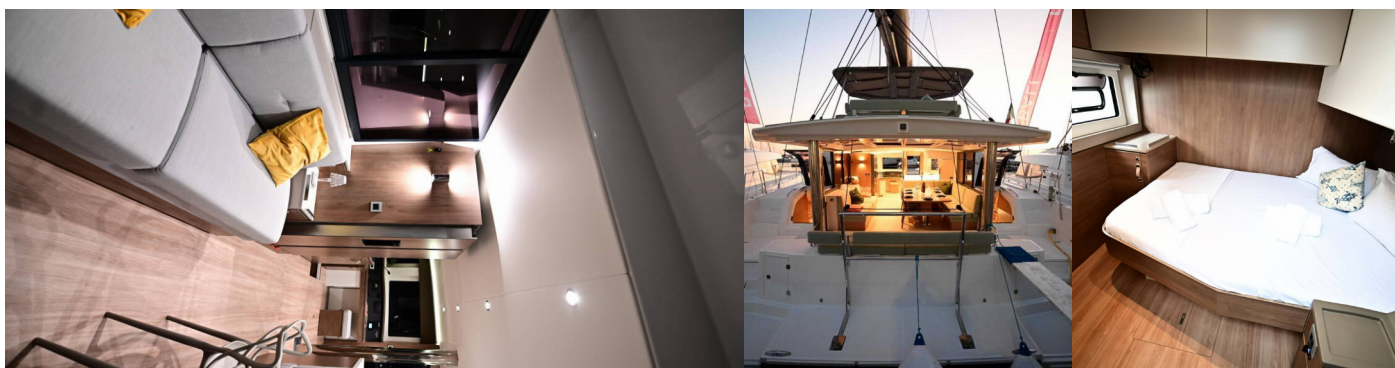

CENA / TYŻDNE

25.04. - 02.05.2026 7.155 € ~~7.950 €~~	02.05. - 09.05.2026 7.155 € ~~7.950 €~~	09.05. - 16.05.2026 7.155 € ~~7.950 €~~	16.05. - 23.05.2026 7.155 € ~~7.950 €~~
23.05. - 30.05.2026 Rezervované	30.05. - 06.06.2026 8.503 € ~~8.950 €~~	06.06. - 13.06.2026 Na opcju	13.06. - 20.06.2026 Rezervované
20.06. - 27.06.2026 Rezervované	27.06. - 04.07.2026 Rezervované	04.07. - 11.07.2026 10.688 € ~~11.250 €~~	11.07. - 18.07.2026 10.830 € ~~11.400 €~~
18.07. - 25.07.2026 12.255 € ~~12.900 €~~	25.07. - 01.08.2026 Rezervované	01.08. - 08.08.2026 Rezervované	08.08. - 15.08.2026 Rezervované
15.08. - 22.08.2026 Na opcju	22.08. - 29.08.2026 12.540 € ~~13.200 €~~	29.08. - 05.09.2026 10.830 € ~~11.400 €~~	05.09. - 12.09.2026 10.783 € ~~11.350 €~~
12.09. - 19.09.2026 9.738 € ~~10.250 €~~	19.09. - 26.09.2026 9.135 € ~~10.150 €~~	26.09. - 03.10.2026 8.100 € ~~9.000 €~~	03.10. - 10.10.2026 7.155 € ~~7.950 €~~
10.10. - 17.10.2026 7.155 € ~~7.950 €~~	17.10. - 24.10.2026 7.155 € ~~7.950 €~~	24.10. - 31.10.2026 7.155 € ~~7.950 €~~	31.10. - 07.11.2026 7.155 € ~~7.950 €~~

WEB

najachty.pl

TELEFÓN

+48 882 071 532

E-MAIL

biuro@najachty.pl

NAJACHTY

ul. Pi. Świętej Małgorzaty 1-2/42B, 58-100, Świdnica, Polska