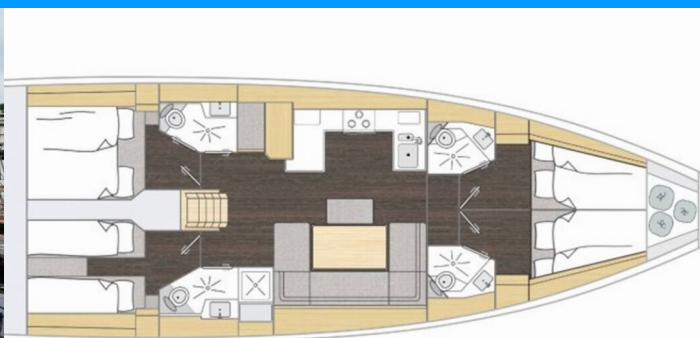

BAVARIA C46

Payetra

Plachetnica Bavaria C46 „Payetra“, postavená v roku 2025, kotví v Marina Zadar (ex. Tankercomerc), Zadar - Chorvátsko . Jachta má 4 kajút, môže ubytovať 8 + 1 osôb a disponuje 4 toaletami/sprchami.

Payetra

Rok Výroby

2025

Dĺžka

14.50 m

Kabíny

4

Lôžka

Paluba

Bildge čerpadlo – Mechanické, Bimini, Bocmanská sedačka (Bosun´s chair safe seat), Cockpit grill, Elektrický kotevný vrátoč, Fendre, Hadica na vođu, Hlavná kotva, Kotva s reťazou, Kúpací rebrík, Kúpacia platforma, Lodný mostík / lávka, Nafukovací čln, Rezervná kotva (Auxiliary anchor), Sprayhood, Stolič v kokpíte, Vonkajšia sprcha na korme, Vyvážovacie laná