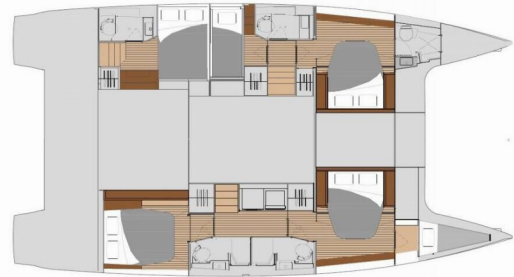

FONTAINE PAJOT TANNA 47

Elsa

Katamarán Fountaine Pajot Tanna 47 „Elsa“, postavená v roku 2026, kotví v Piombino - Marina Arcipelago Toscano, - Taliansko. Jachta má 5 + 1 kajút, môže ubytovať 10 + 2 + 1 osôb a disponuje 5 + 1 toaletami/sprchami.

Elsa

Rok Výroby

2026

Dĺžka

13.94 m

Kabíny

5 + 1

Lôžka