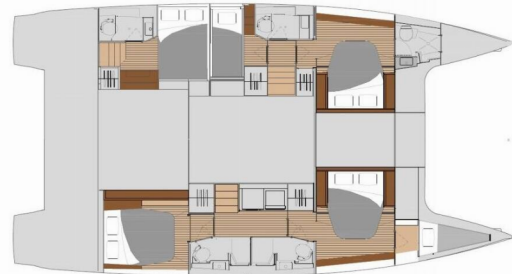

FONTAINE PAJOT TANNA 47

Elsa

Katamarán Fountaine Pajot Tanna 47 „Elsa“, postavená v roku 2026, kotví v Piombino - Marina Arcipelago Toscano, - Taliansko. Jachta má 5 + 1 kajút, môže ubytovať 10 + 2 + 1 osôb a disponuje 5 + 1 toaletami/sprchami.

Elsa

Rok Výroby

2026

Dĺžka

13.94 m

Kabíny

5 + 1

Lôžka