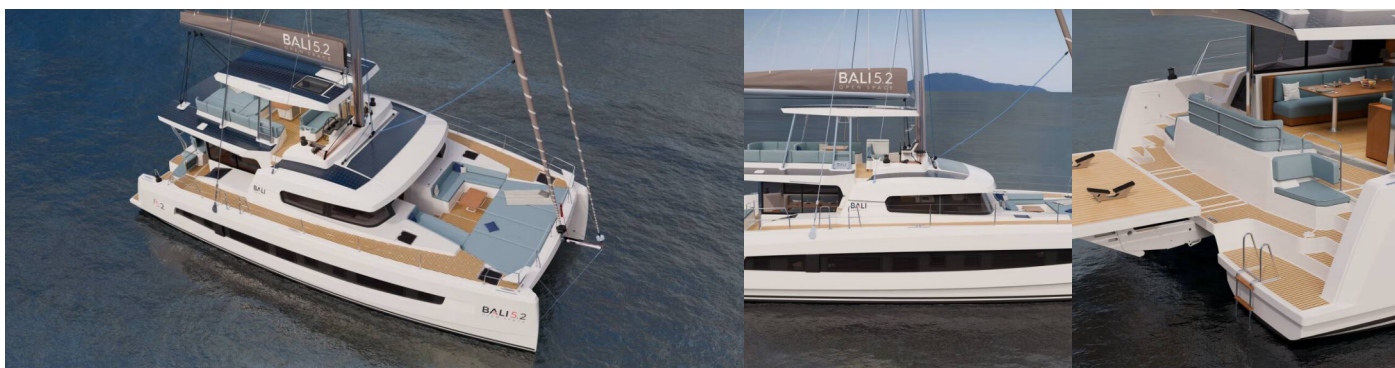

CENA / TYŻDNE

07.11. - 14.11.2026

9.500 €

14.11. - 21.11.2026

9.500 €

21.11. - 28.11.2026

9.500 €

28.11. - 05.12.2026

9.500 €

05.12. - 12.12.2026

9.500 €

12.12. - 19.12.2026

9.500 €

19.12. - 26.12.2026

9.500 €

WEB

najachty.pl

TELEFÓN

+48 882 071 532

E-MAIL

biuro@najachty.pl

NAJACHTY

ul. Pi. Świętej Małgorzaty 1-2/42B, 58-100, Świdnica, Polsko