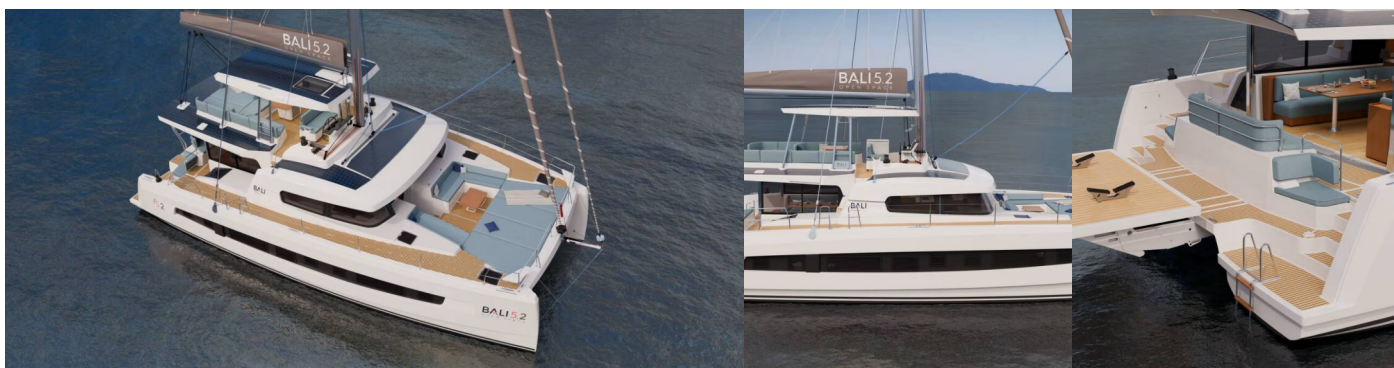

CENA / TYŻDNE

25.04. - 02.05.2026 12.920 € ~~15.200 €~~	02.05. - 09.05.2026 12.920 € ~~15.200 €~~	09.05. - 16.05.2026 12.920 € ~~15.200 €~~	16.05. - 23.05.2026 12.920 € ~~15.200 €~~
23.05. - 30.05.2026 Rezervované	30.05. - 06.06.2026 Rezervované	06.06. - 13.06.2026 Rezervované	13.06. - 20.06.2026 Rezervované
20.06. - 27.06.2026 Rezervované	27.06. - 04.07.2026 Rezervované	04.07. - 11.07.2026 19.200 €	11.07. - 18.07.2026 Rezervované
18.07. - 25.07.2026 Rezervované	25.07. - 01.08.2026 Rezervované	01.08. - 08.08.2026 Rezervované	08.08. - 15.08.2026 Rezervované
15.08. - 22.08.2026 Rezervované	22.08. - 29.08.2026 Rezervované	29.08. - 05.09.2026 Rezervované	05.09. - 12.09.2026 19.200 €
12.09. - 19.09.2026 15.200 €	19.09. - 26.09.2026 Rezervované	26.09. - 03.10.2026 Rezervované	03.10. - 10.10.2026 10.800 € ~~13.500 €~~
10.10. - 17.10.2026 10.248 € ~~12.810 €~~	17.10. - 24.10.2026 7.600 € ~~9.500 €~~	24.10. - 31.10.2026 7.600 € ~~9.500 €~~	31.10. - 07.11.2026 9.500 €

WEB

najachty.pl

TELEFÓN

+48 882 071 532

E-MAIL

biuro@najachty.pl

NAJACHTY

ul. Pi. Świętej Małgorzaty 1-2/42B, 58-100, Świdnica, Polsko