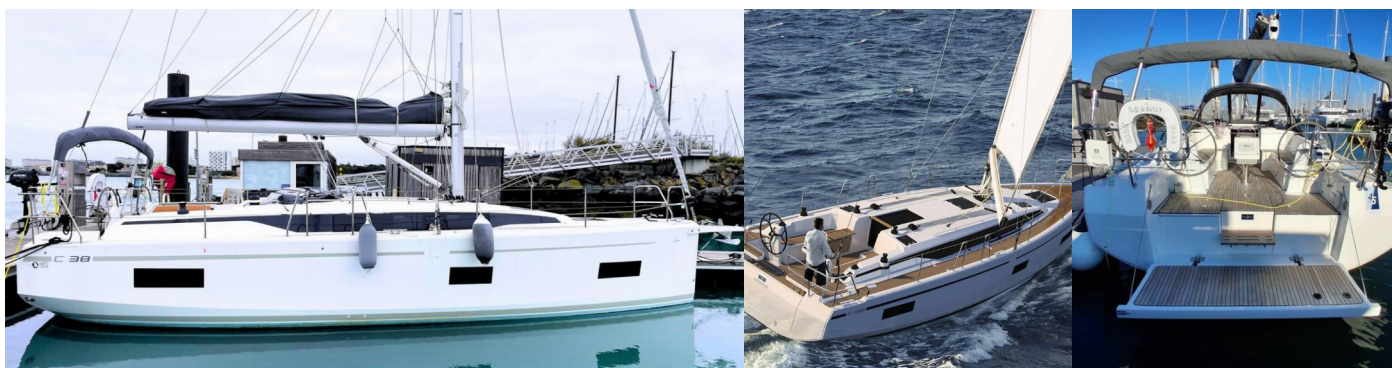

CENA / TYŻDNE

13.05. - 17.05.2026 Rezervované	20.05. - 22.05.2026 Rezervované	23.05. - 30.05.2026 Rezervované	30.05. - 06.06.2026 Rezervované
06.06. - 13.06.2026 Rezervované	13.06. - 20.06.2026 Rezervované	20.06. - 27.06.2026 Rezervované	27.06. - 04.07.2026 2.212 € ~~2.329 €~~
04.07. - 11.07.2026 2.850 €	11.07. - 18.07.2026 2.850 €	18.07. - 25.07.2026 2.850 €	25.07. - 01.08.2026 2.850 €
07.08. - 16.08.2026 Rezervované	22.08. - 29.08.2026 2.708 € ~~2.850 €~~	31.08. - 12.09.2026 Rezervované	

WEB

najachty.pl

TELEFÓN

+48 882 071 532

E-MAIL

biuro@najachty.pl

NAJACHTY

ul. Pi. Świętej Małgorzaty 1-2/42B, 58-100, Świdnica, Polska