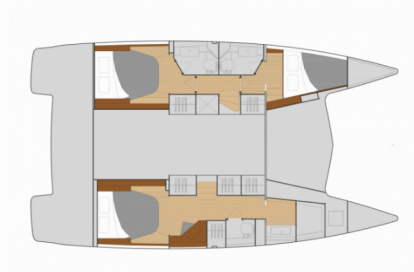

FONTAINE PAJOT ISLA 40

Jumapi

Katamarán Fountaine Pajot Isla 40 „Jumapi“, postavená v roku 2024, kotví v French Atlantic, La Rochelle, - Francúzsko .

Jachta má 3 kajút, môže ubytovať 6 osôb a disponuje 2 toaletami/sprchami.

Názov

Jumapi

Rok Výroby

2024

Dĺžka

11.93 m

Kabíny

3