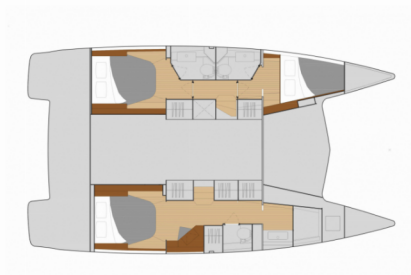

FONTAINE PAJOT ISLA 40

Jumapi

Katamarán Fountaine Pajot Isla 40 „Jumapi“, postavená v roku 2024, kotví v French Atlantic, La Rochelle, - Francúzsko .

Jachta má 3 kajút, môže ubytovať 6 osôb a disponuje 2 toaletami/sprchami.

ŠPECIFIKÁCIE JACHTY

Základňa Prenájmu

**French Atlantic, La Rochelle,
Francúzsko**

ID Jachty

9526

Značka

Fountaine Pajot

Názov

Jumapi

Rok Výroby

2024

Dĺžka

11.93 m

Kabíny

3

Lôžka

6

Maximálny Počet Pasažierov

8

WC/Sprcha

2

ŠTANDARDNÉ VYBAVENIE JACHTY

Bezpečnosť

Bezpečnostná výbava, Nafukovacia záchranná vesta, VHF rádio, Záchranný čln

Elektronika

Batérie, Invertor, Nabíjačka batérií, Prípojka pobrežného napájania, Solárne panely, Watermaker – Odsolovač vody, Zástrčky 12V, Zásuvka 220V

Interiér

Convertible table in salon

Lodná kuchyňa

Chladnička, Mikrovlnná rúra, Mraznička, Rúra, Rúra, Rýchlovarná kanvica

Navigácia

AIS, Autopilot, Echolot/Hĺbkomer, GPS mapový plotter, Radar, Rýchlomer (Speed log), Wind instrument/Anemometer

Paluba

Bimini, Elektrický kotevný vrátok, Grill/Barbecue/Plancha, Kúpací rebrík, Nafukovací čln, Prívesný motor, Sprayhood, Stolič v kokpíte, Vonkajšia sprcha na korme

Plachty

Elektrické navijaky/vinšne

Zábava

TV, Vonkajšie reproduktory