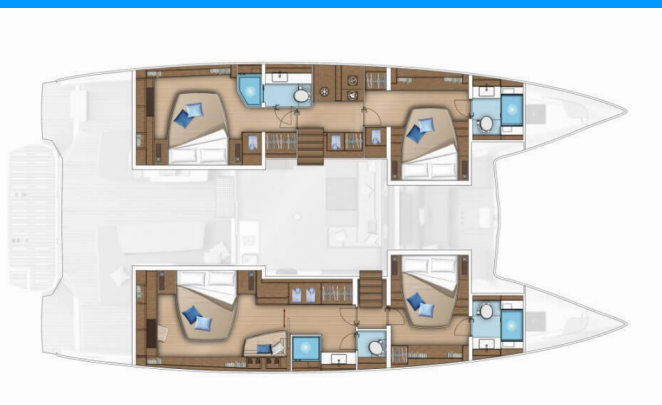

# LAGOON 55

Lady M

Katamarán Lagoon 55 „Lady M“, postavená v roku 2025, kotví v Trogir, Marina Trogir (ex.SCT), Trogir - Chorvátsko . Jachta má 4 + 2 kajút, môže ubytovať 8 + 1 + 2 osôb a disponuje 4 + 1 toaletami/sprchami.

**Lady M**

Rok Výroby

**2025**

Dĺžka

**16.56 m**

Kabíny

**4 + 2**

Lôžka