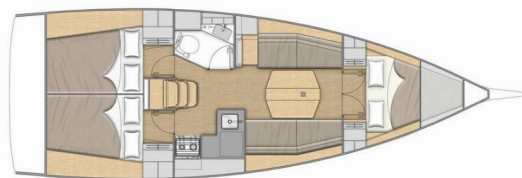

OCEANIS 34.1

Sail Lynx

Plachetnica Oceanis 34.1 „Sail Lynx“, postavená v roku 2023, kotví v Fethiye, Ece Saray Marina Resort, - Turecko . Jachta má 3 kajút, môže ubytovať 6 osôb a disponuje 1 toaletami/sprchami.

Sail Lynx

Rok Výroby

2023

Dĺžka

10.77 m

Kabíny

3

Lôžka