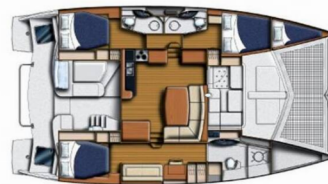

LEOPARD 44

Shangri-La

Katamarán Leopard 44 „Shangri-La“, postavená v roku 2014, kotví v Marmaris Adakoy Marina, - Turecko . Jachta má 4 kajúty, môže ubytovať 8 + 2 osôb a disponuje 4 toaletami/sprchami.

ŠPECIFIKÁCIE JACHTY

Základňa Prenájmu

Marmaris Adakoy Marina, Turecko

ID Jachty

949

Značka

Leopard

Názov

Shangri-La

Rok Výroby

2014

Dĺžka

12.98 m

Kabíny

4

Lôžka

8 + 2

WC/Sprcha

4

ŠTANDARDNÉ VYBAVENIE JACHTY

Bezpečnosť	VHF rádio (Raymarine 55)
Elektronika	Batérie (AGM), Bilge čerpadlo – Elektrické, El. prípojka 220 V, Elektrický kábel, Nabíjačka batérií (60 A), Solárne panely (70W), Zástrčky 12V, Zásuvka 220V
Interiér	LED svietidlá, Ventilátory (in salon and cabins)
Lodná kuchyňa	Chladnička, Plynové variče, Rúra, Teplá voda
Navigácia	Autopilot (ST6002), GPS mapový plotter (Raymarine e7), Tridata (ST60+), Wind/speed/depth instruments (ST60), Windex
Paluba	Elektrický kotevný vrátok, Forward cockpit (with surround seating, folding table), Kotva Delta (25kg + 50m chain), Kotva s reťazou, Kúpací rebrík, Nafukovací čln, Pevné Bimini, Rezervná kotva (Auxiliary anchor), Skladací stôl v kokpíte (forward cockpit), Stolič v kokpíte
Plachty	Čeleň, Vinšňa (Lewmar 45CST), Vinšne výtahu (Lewmar 45CEST)
Zábava	Bose Sound System (cockpit speakers), Rádio CD prehrávač, AUX vstup, Vnútorne reproduktory, Vonkajšie reproduktory