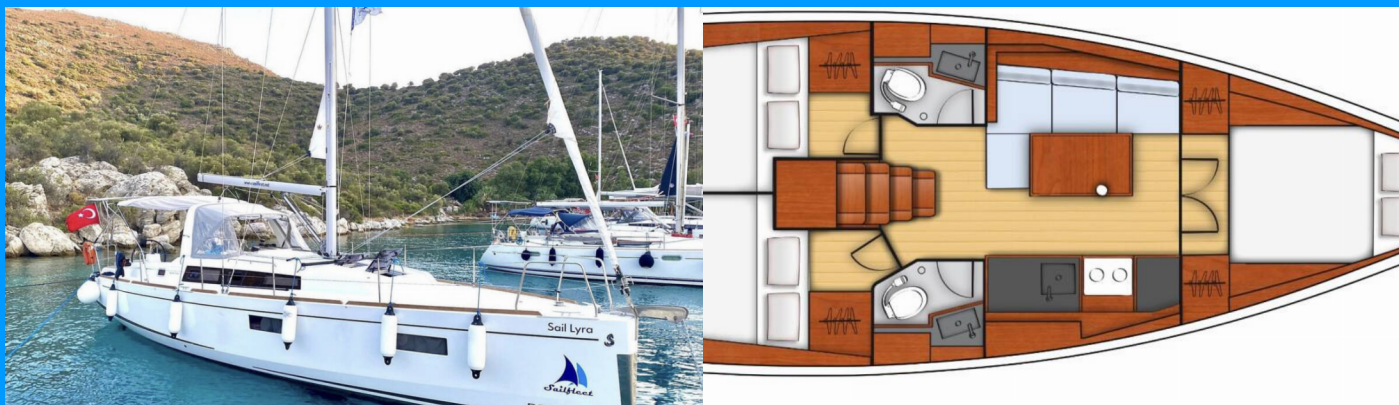

OCEANIS 38.1

Sail Lyra

Plachetnica Oceanis 38.1 „Sail Lyra“, postavená v roku 2022, kotví v Orhaniye, – Turecko . Jachta má 3 kajút, môže ubytovať 6 osôb a disponuje 2 toaletami/sprchami.

ŠPECIFIKÁCIE JACHTY

Rok Výroby

2022

Dĺžka

11.50 m

Kabíny

3

Lôžka

6