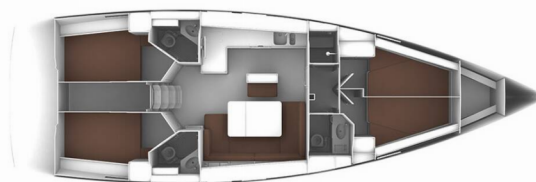

BAVARIA CRUISER 46

Sail Vega

Plachetnica Bavaria Cruiser 46 „Sail Vega“, postavená v roku 2014, kotví v Fethiye, Ece Saray Marina Resort, - Turecko .
Jachta má 4 kajút, môže ubytovať 8 osôb a disponuje 3 toaletami/sprchami.

Sail Vega

Rok Výroby

2014

Dĺžka

14.27 m

Kabíny

4

Lôžka