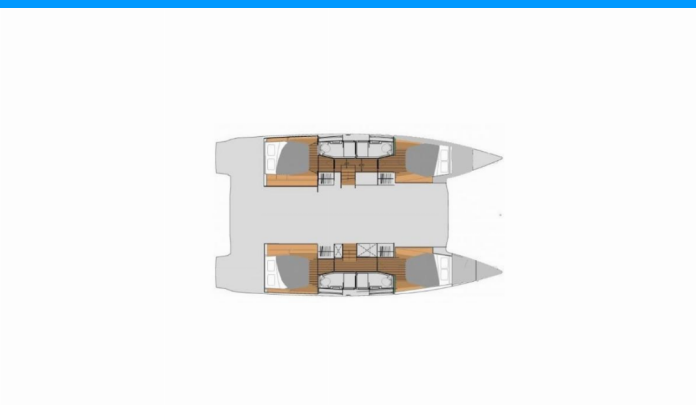

FONTAINE PAJOT ELBA 45

Pretty Penny

Katamarán Fountaine Pajot Elba 45 „Pretty Penny“, postavená v roku 2026, kotví v BVI, Tortola, Nanny Cay Marina, - Britské Panenské ostrovy . Jachta má 4 kajúty, môže ubytovať 8 osôb a disponuje 4 toaletami/sprchami.

Pretty Penny

Rok Výroby

2026

Dĺžka

13.45 m

Kabíny

4

Lôžka