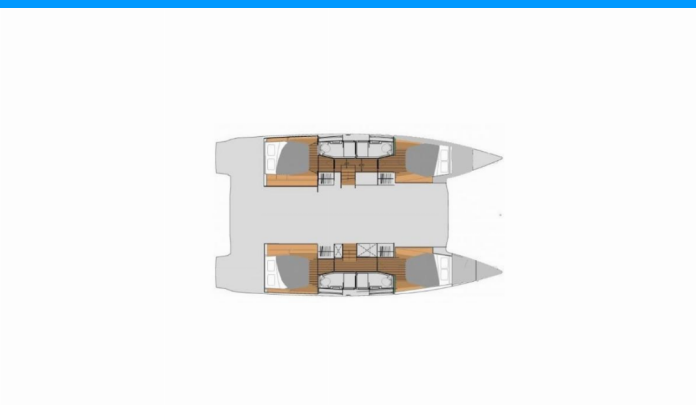

# FONTAINE PAJOT ELBA 45

Pretty Penny

Katamarán Fountaine Pajot Elba 45 „Pretty Penny“, postavená v roku 2026, kotví v BVI, Tortola, Nanny Cay Marina, - Britské Panenské ostrovy . Jachta má 4 kajúty, môže ubytovať 8 osôb a disponuje 4 toaletami/sprchami.

**Pretty Penny**

Rok Výroby

**2026**

Dĺžka

**13.45 m**

Kabíny

**4**

Lôžka